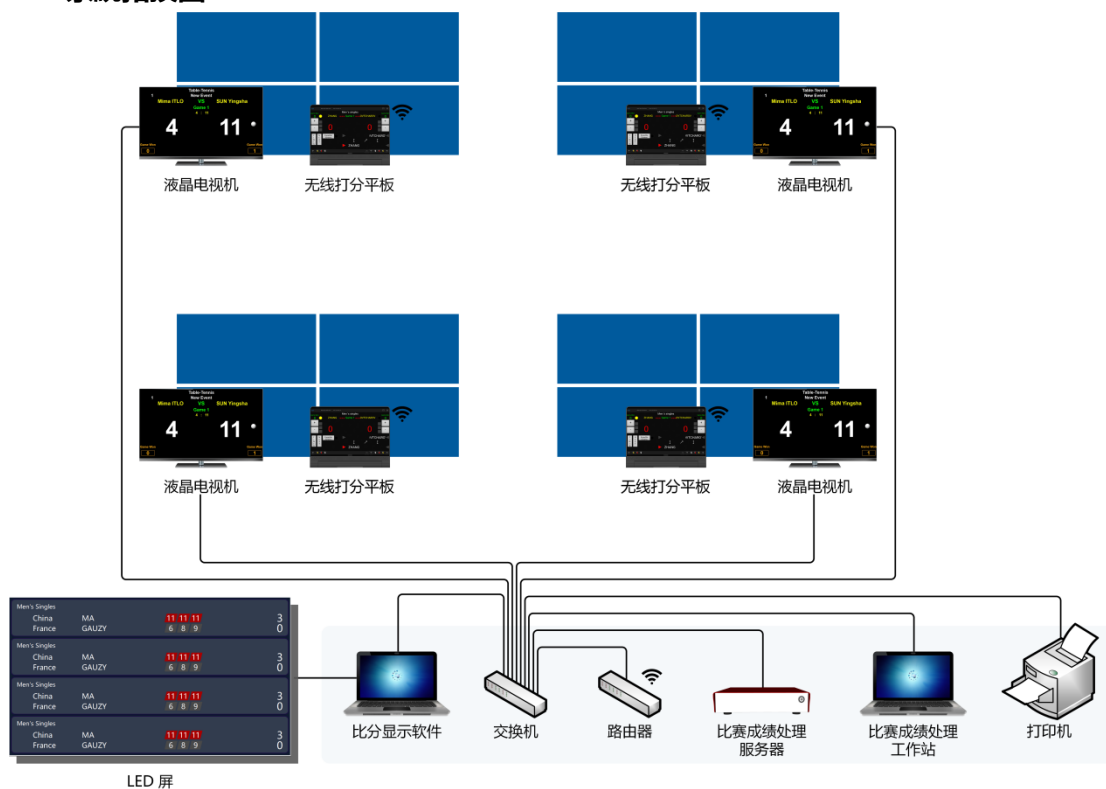

## 1. 前言

本方案是一份室內場館 LED 顯示幕應用於記分牌顯示的標準方案。

主要針對舉行國內外專業乒乓球比賽的中大型專業體育場館。

系統符合 ITTF 等比賽規則。

通過**比賽計時記分系統**、**比賽成績處理系統**、**比賽錄影審議系統**等多個系統協同工作，可完成：比賽編排、現場計時記分操作及顯示、球員及裁判資訊顯示、成績報表及積分排名查詢輸出、即時比賽視頻慢動作重播、廣告及臨時通知插播等多項功能。

## 1.1 系統拓撲圖

### 2.4.1 系統結構說明

- 1) 場館內設立局域網，在主控電腦上安裝比賽計時記分軟體，同時將主控電腦與錄影審議伺服器連入局域網。
- 2) 場地周邊安裝高清攝像機，通過 SDI 線將攝像機與錄影審議伺服器連接。
- 3) 使用 USB 線纜連接控制台與錄影審議伺服器，裁判可通過控制台查詢並控制重播視頻的速度。
- 4) 錄影審議伺服器提供輸出視訊訊號，可連接至 LED/LCD 液晶顯示器，用於現場慢動作重播顯示。