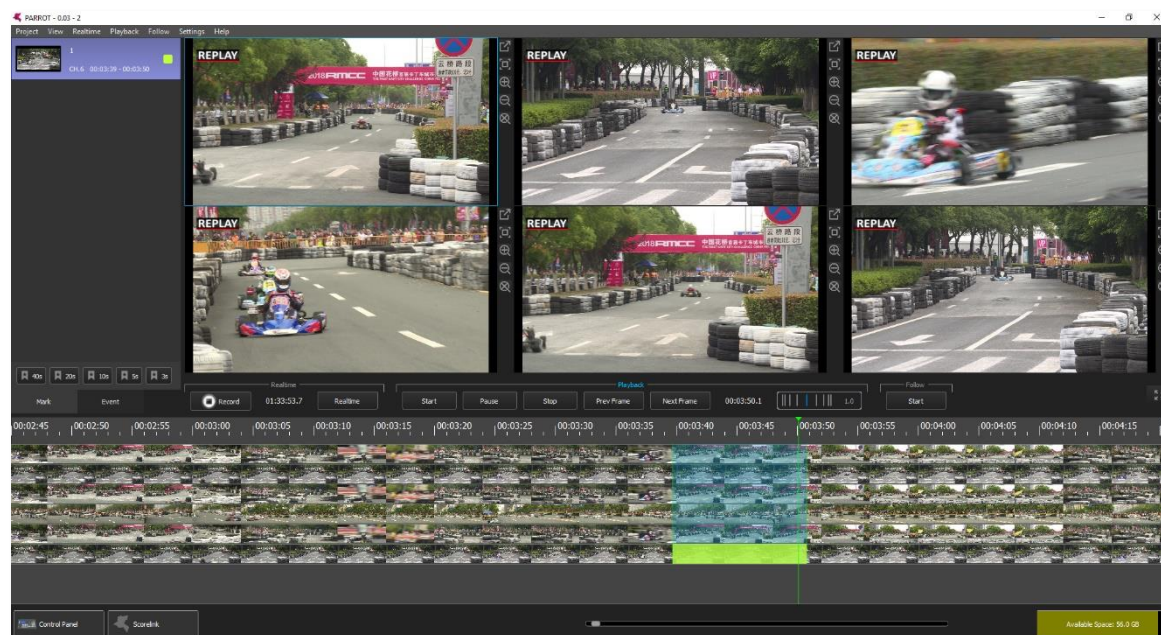

2.4.2 系統功能

1) **後臺不間斷視頻錄製:** 支援 1-8 路高清視頻 (1080P) 同步連續錄製長達 10 小時, 後臺錄製不受視頻查詢及視頻重播操作的影響。
2) **多路視頻同步重播:** 支援單路視頻全屏重播, 和 1-6 路視頻多角度同步重播。
3) **多級慢速重播:** 支援每秒 20 幀畫面的視頻重播, 可捕捉 0.05 秒一格的動作變化。支持重放、定格、快放、1/2 慢放、1/4 慢放、進度條拖拽控制播放。
4) **視頻事件查詢:** 可對視頻流進行段落分割, 每個視頻段落將作為一個視頻事件存儲於事件清單, 可自訂視頻事件的名稱, 以方便查詢。
5) **視頻段標記:** 可對視頻流中重要的視頻內容做標記, 點擊標記記錄即可重播該段視頻。可用於標記比賽期間重要或有疑問的時刻。
6) **專業重播控制台:** 專業視頻重播控制台, 配置 T-bar、緩動盤、速度預設等功能按鍵, 使控制過程更加方便、快捷。
7) **重播視頻輸出:** 提供 1 路重播視頻輸出信號, 可同時輸出重播視頻畫面至 LCD 液晶顯示器和場館的 LED 大螢幕上。

與比賽計時記分系統 (Ultra Score) 聯動, 可實現:

1) **自動生成視頻事件:** 錄影審議系統會根據比賽計時記分系統內預先設置的比賽場次, 生成對應名稱的視頻檔, 以方便視頻查詢。
2) 比賽時間會疊加顯示在視頻上方。
3) **裁判操作記錄:** 各裁判打分的操作會自動記入錄影審議系統, 視頻重播時將同步疊加顯示於發生時刻的視頻畫面下方。
4) **隊員得分記錄:** 隊員的得分將同步疊加顯示於發生時刻視頻畫面的下方。
5) **開放系統 API:** 可將其他廠家的計分系統連接到錄影審議系統, 可以將各類事件同步錄製到視頻中。