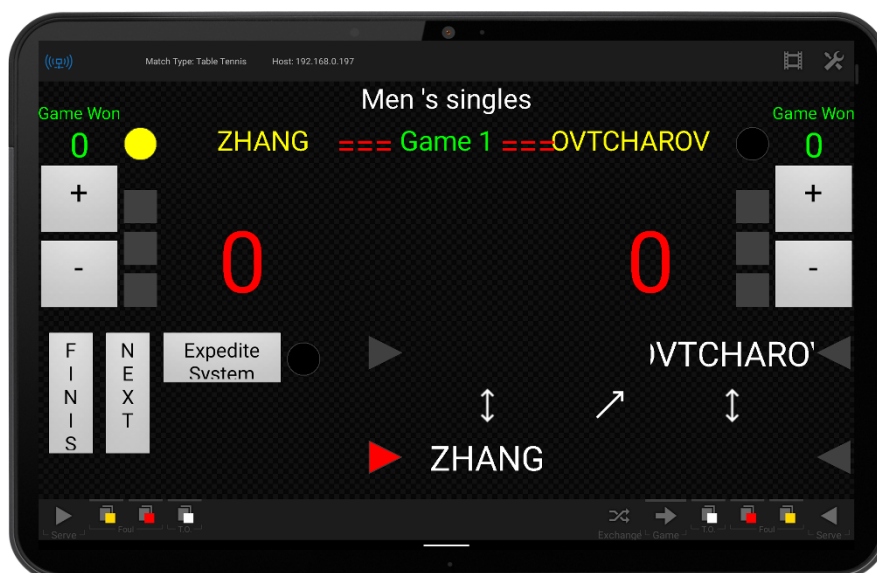

2.2 無線打分平板

產品名稱	詳細描述
無線打分平板	型號: KS-GC14-I11 ◆ 螢幕: 11 英寸 ◆ 解析度: 1920*1200 ◆ 記憶體: 6GB ◆ 存儲: 128GB ◆ 電池: 8000mAh ◆ 系統: 安卓 ◆ 通訊: WIFI ◆ 支持: 乒乓球 ◆ 全彩觸控式螢幕