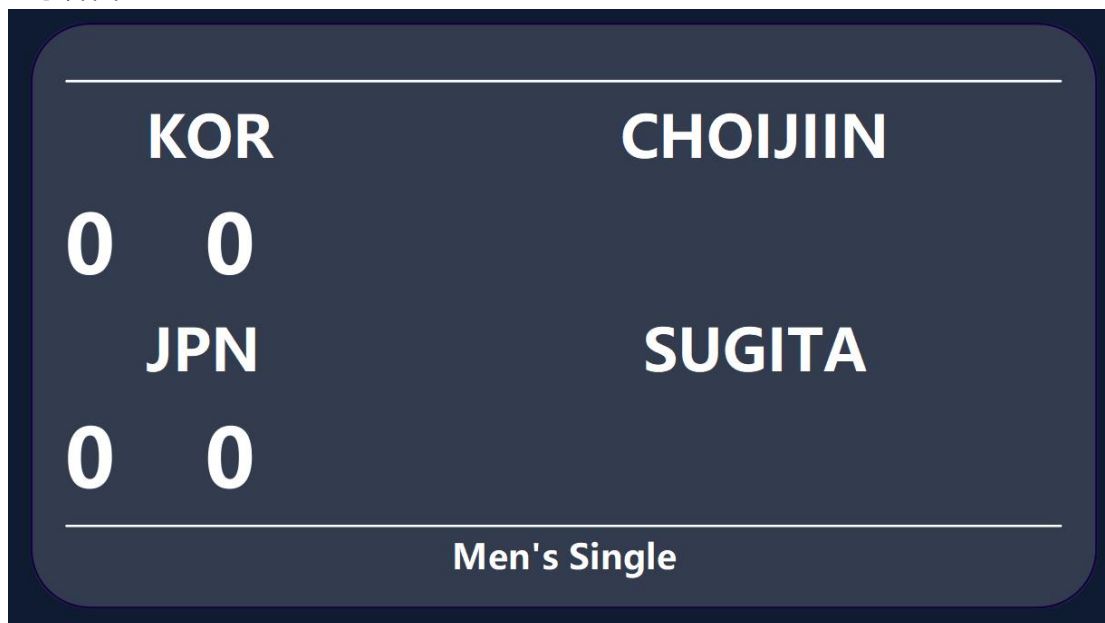

2.3 比分显示软件

项目名称	详细信息
比分显示软件	型号：ULTRASCORE VIEWER ◆ 多赛组时，用于显示每个场地的球员信息、比分、局次。 ◆ 可输出视频画面给 1 个 LCD 显示器。

显示界面