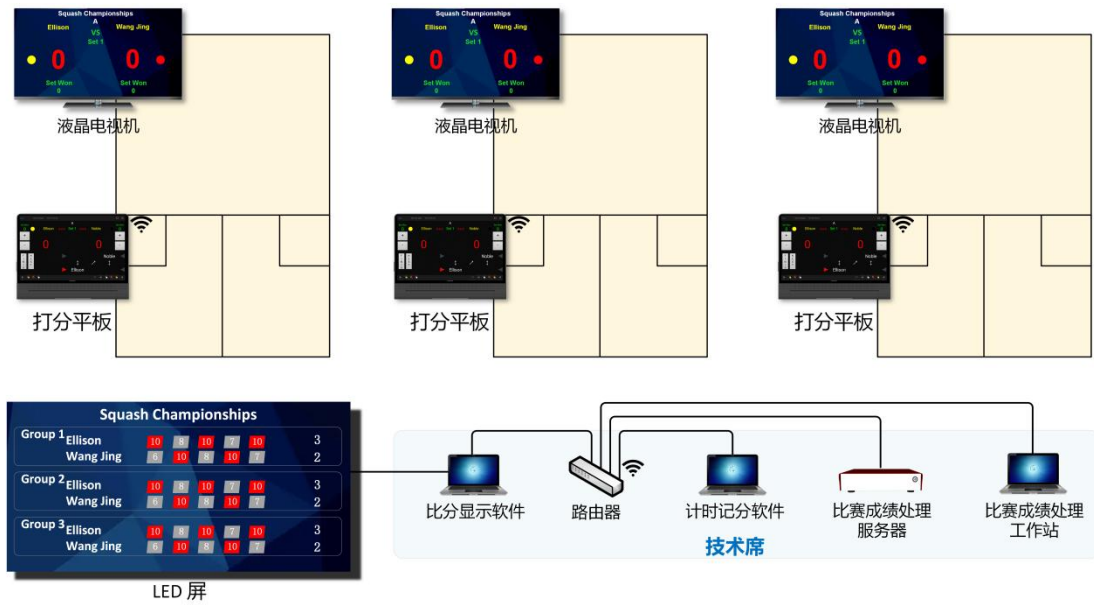

1. 前言

本方案是一份壁球体育场的 LED 显示屏的标准方案。

系统符合 WSF 等比赛规则。

通过**比赛计时记分系统**、**比赛成绩处理系统**等多个系统协同工作，可完成：比赛编排、现场计时记分操作及显示、球员及裁判信息显示、成绩报表及积分排名查询输出、广告及临时通知插播等多项功能。

该系统是众多智能化、专业性室内体育场馆的理想选择。

2018年 亚运会壁球比赛

1.1 系统架构

整个系统由多个子系统组成，包括：比赛计时记分系统、比赛成绩处理系统组成。

每个子系统都可独立工作，也可协同共享数据，客户可根据实际应用需求灵活配置。

- **比赛计时记分系统**

ULTRA SCORE 比赛计时记分系统由比赛计时记分软件、无线打分平板等计时记分设备组成。

在比赛中主要由裁判操作，可实现裁判计时记分工作及实时记分牌显示。

系统符合国际比赛规则。

- **比赛成绩处理系统**

由比赛成绩处理服务器、比赛成绩处理工作站、打印机等设备组成。

在比赛中主要由技术官员操作，与报名系统、计时记分系统及手球技术统计联动，可实现：

参赛人员管理、比赛编排、比赛成绩管理、技术统计、场地调度、成绩名次查询分享等功能。

1.2 系统拓扑图

系统说明

1. 本系统支持壁球比赛的比分录入及实时上屏显示。
2. 场地应配无线打分平板、比分显示软件及液晶电视机，显示当前本场地的比分及球员、赛队信息。
3. 同时比分信息通过 Ultra Score 系统处理后传输回上屏控制计算机，汇总显示于赛场的 LED 大屏或液晶电视机上。
4. 支持比赛编排及比分数据导出功能。

2.3 比分显示软件

项目名称	详细信息
比分显示软件	型号：ULTRASCORE VIEWER ◆ 多赛组时，用于显示每个场地的球员信息、比分、局次。 ◆ 可输出视频画面给 1 个 LCD 显示器。

显示界面

2.4 比赛成绩管理服务器

项目名称	详细信息
比赛成绩管理服务器	<p>型号: KS-MMS-MINI 尺寸: 260*135*35 (mm) 重量: 1.0 KG 电源: 12VDC 内存: 4G 硬盘: 64G CPU: Intel J3160 网络通讯: LAN*1 接口: VGA*1, DP*1, USB*2</p> <p>功能:</p> <ul style="list-style-type: none">● 多场地统一编排, 自动生成比赛报名表。● 多项目混合编排, 控制比赛节奏, 使赛程更合理。● 实时监控每个场地的比赛状态, 包括当前各比赛场地的场次、轮次及上场运动员信息。● 调场功能, 可手动修改比赛场地与每个场地的场次数量。● 综合报表汇总及打印。