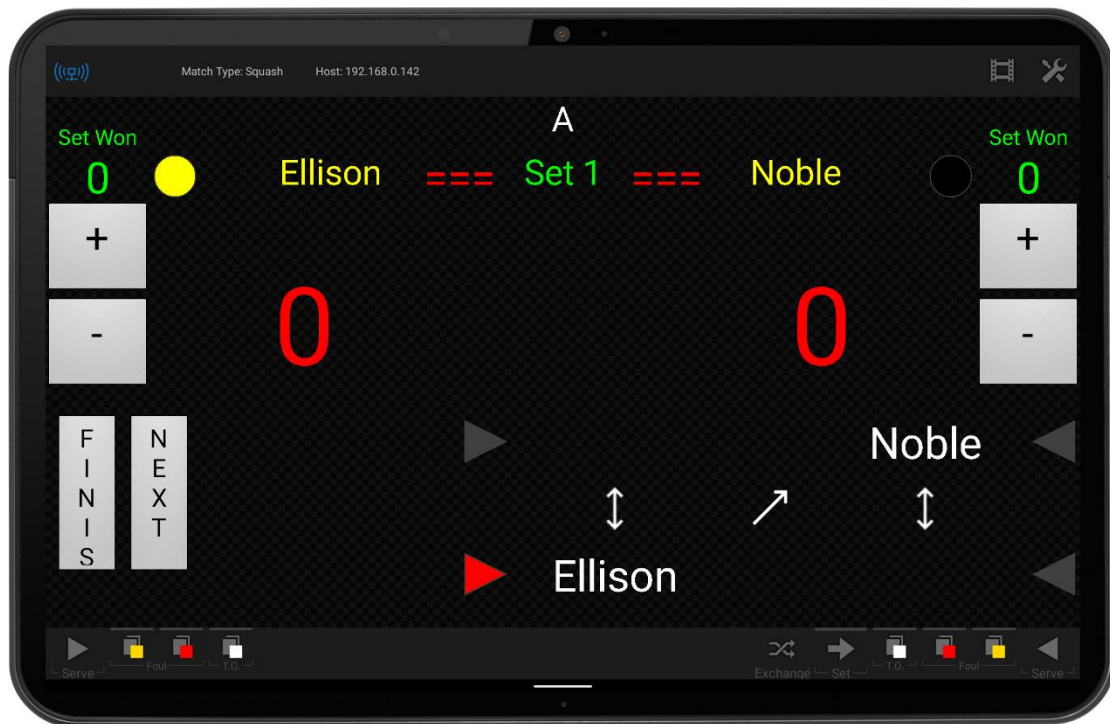

软件版本：

- ◆ **单机版：**赛事管理、记分和媒体显示功能只能在一台计算机上进行，裁判必须在计算机上直接操作显示。
适合仅有一块屏幕、并没有严格要求计时与记分精度的体育馆。
- ◆ **标准网络版：**可以在一个独立的计算机上进行记分和媒体显示功能操作，所以裁判可以在场边的计算机进行操作，而不需要在直接连接到大屏幕的计算机上操作。
适合只有一块屏幕但需要在场边进行计时与记分操作的体育馆。
- ◆ **专业网络版：**裁判可以在场边打分，广告操作也可以在一个独立的计算机上进行。所以可以有几台计算机进行记分与广告操作。
适合有两块以上屏幕的体育馆。裁判在比赛场边进行操作，可以对每个显示屏的画面内容分别进行控制（比如一块显示比分，另一块显示广告信息或选手信息）。

壁球显示界面:

2.2 无线打分平板

产品名称	详细描述
无线打分平板	<p>型号：KS-GC14-I11</p> <ul style="list-style-type: none">◆ 屏幕：11 英寸◆ 分辨率：1920*1200◆ 内存：6GB◆ 存储：128GB◆ 电池：8000mAh◆ 系统：安卓◆ 通讯：WIFI◆ 支持：壁球◆ 已安装 lightscore 现场打分控制软件◆ 全彩触摸屏

2.3 比分显示软件

项目名称	详细信息
比分显示软件	型号：ULTRASCORE VIEWER ◆ 多赛组时，用于显示每个场地的球员信息、比分、局次。 ◆ 可输出视频画面给 1 个 LCD 显示器。

显示界面

2.4 比赛成绩管理服务器

项目名称	详细信息
比赛成绩管理服务器	<p>型号: KS-MMS-MINI 尺寸: 260*135*35 (mm) 重量: 1.0 KG 电源: 12VDC 内存: 4G 硬盘: 64G CPU: Intel J3160 网络通讯: LAN*1 接口: VGA*1, DP*1, USB*2</p> <p>功能:</p> <ul style="list-style-type: none">● 多场地统一编排, 自动生成比赛报名表。● 多项目混合编排, 控制比赛节奏, 使赛程更合理。● 实时监控每个场地的比赛状态, 包括当前各比赛场地的场次、轮次及上场运动员信息。● 调场功能, 可手动修改比赛场地与每个场地的场次数量。● 综合报表汇总及打印。