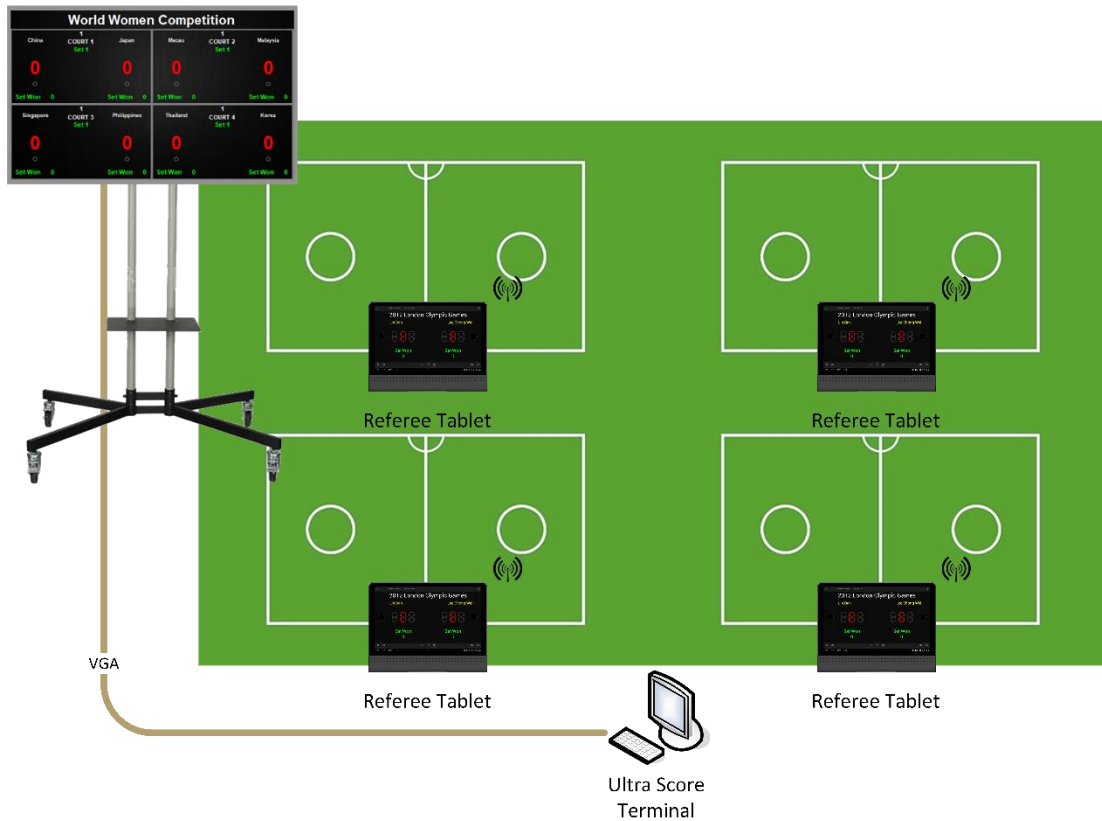

藤球計時記分系統

1. 系統拓撲圖

1.1 系統說明

- 1) 本系統支援單場地和多場地比賽的比分錄入及即時上屏顯示。
- 2) 每個場地應配無線打分平板、比分顯示控制盒及 LCD 顯示器，顯示當前本場地的比分及球員、賽隊信息。
- 3) 同時比分資訊通過 Ultra Score 系統處理後傳輸回上屏控制電腦，匯總顯示於賽場的 LED 大屏上。
- 4) 支援比賽編排及比分資料匯出功能。

1.2 主要功能特點

- 1) 大屏幕上可顯示比分、賽隊、隊員資訊。
- 2) 顯示比賽時間、暫停時間、系統時間以及比賽倒計時功能。
- 3) 播放臨時通知資訊：可以在大螢幕上顯示各種通知資訊，並設定速度、顏色、字體等特效。
- 4) 強大的媒體播放功能：支持各種媒體播放格式，並能在多個顯示幕間實現精確的切換。
- 5) 簡易的裁判操作介面：裁判不僅可使用鍵盤和滑鼠進行比賽控制，同時可外接其他外部設備來操作。
- 6) 專業的記分牌：記分牌功能操作的設計都符合專業的國際比賽規則。
- 7) 靈活的佈局更改：軟體自帶佈局編輯器功能，用戶可自行修改、添加、刪除標籤，設置大屏顯示內容的佈局。
- 8) 快速鍵：通過快速鍵功能可以為多個功能操作設定快速鍵，簡化裁判面板操作，使得打分、控制過程更加方便、快速。
- 9) 安全性：軟體在比賽過程中能自動備份，在發生故障後，輕點滑鼠即可回復先前的畫面。
- 10) 遠程裁判台、計時台：可將裁判操作電腦、計時電腦放置到場邊的任何一個地方。

適合有兩塊以上螢幕的體育館。裁判在比賽場邊進行操作，可以對每個顯示幕的畫面內容分別進行控制（比如一塊顯示比分，另一塊顯示廣告資訊或選手資訊）。

藤球單場地打分控制及顯示介面:

藤球多場地打分控制及顯示介面:

2.2 無線打分平板

產品名稱	詳細描述
無線打分平板	<p>型號: KS-GC14</p> <ul style="list-style-type: none"> ◆ 螢幕: 10 英寸 ◆ 解析度: 2560*1600 ◆ 記憶體: 3GB ◆ 存儲: 32GB ◆ 電池: 9300mAh ◆ 系統: 安卓 6.0 ◆ 通訊: WIFI ◆ 支持: 藤球 ◆ 已安裝 lightscore 現場打分控制軟體 ◆ 全彩觸控式螢幕

2.3 比分顯示控制盒

項目名稱	詳細資訊
比分顯示控制盒	型號: KS-DPC-G 尺寸: 142*87*62(mm) 多賽組時, 用於顯示每個單賽組的球員資訊、比分、局次。 輸出: 1024x768 可輸出視頻畫面給 1 個 LCD 顯示器。

顯示介面

設備參數

型號	KS-DPC-G
平臺	Freescale
主機殼	
顏色	黑色
尺寸	142mm × 87mm × 62mm (W×D×H)
主機殼材質	鋁合金
處理器	Freescale Cortex™-A9 i.MX 6 series (Single-core/dual-core/ Quad Core CPUs)
記憶體	Onboard 1GB/2GB DDR3 800MHz RAM
存儲	
Flash	Onboard 4GB/8GB iNAND flash
擴展	1x SATA2,1x Micro SD(determined by the CPU model, optional)
System	
網路	10/100/1000Mbps ,1x LAN,1x USB-WIFI, 3G (optional)
USB2.0	2x USB2.0 前面板 ,1x USB OTG
串口	5X 4 -wire serial port, COM2: RS422/485
顯示	1x HDMI, 1x VGA
音訊	1x Mic, 1x Headphone