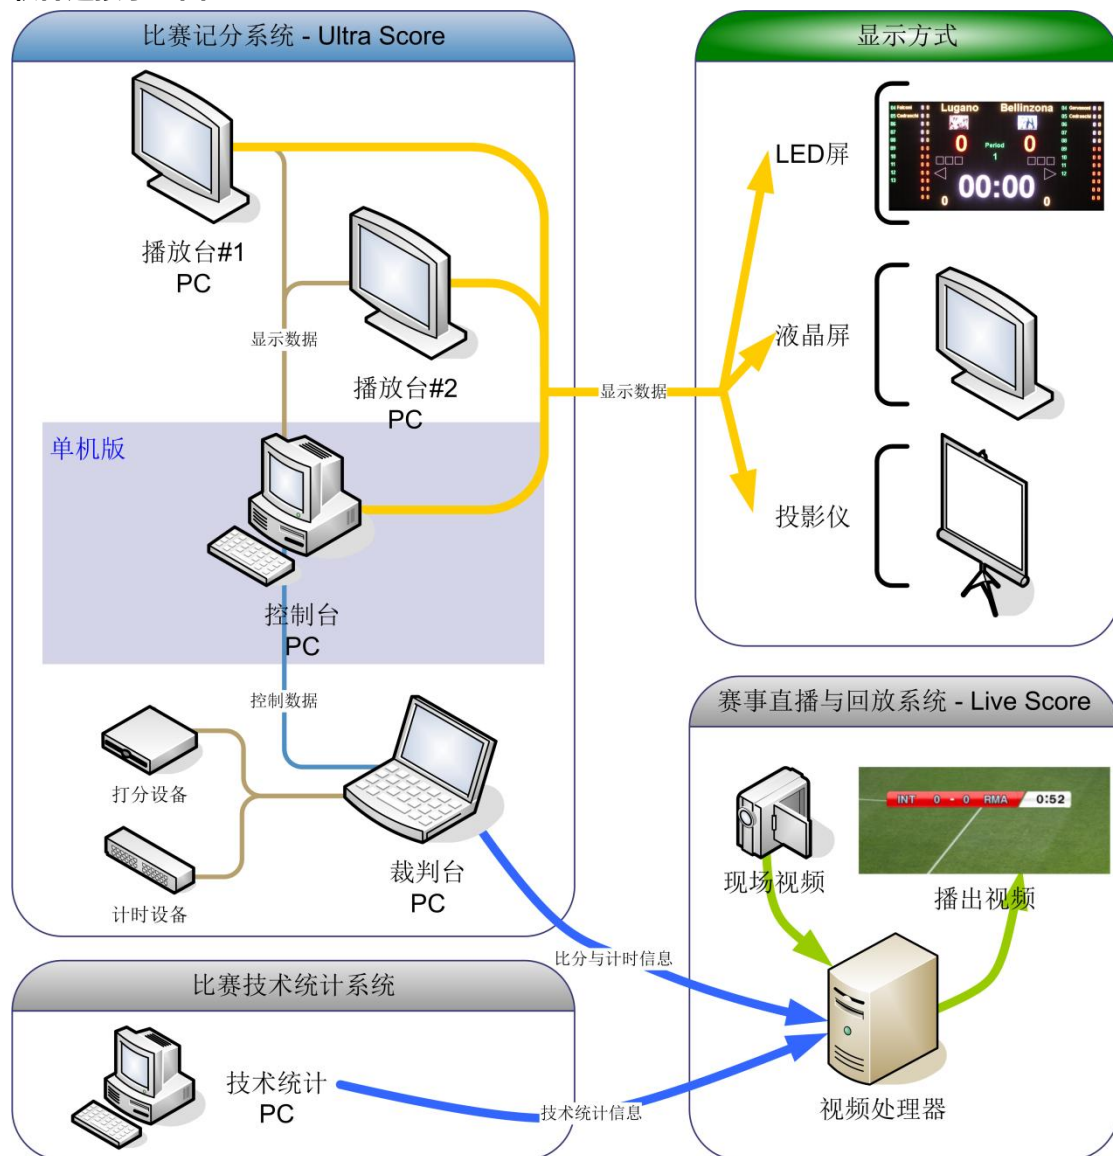

本系统可用于为比赛中的争议提供技术依据，最大限度减少比赛过程的错判、误判和漏判，维护竞赛的公平和公正；也可满足体育教学中的回放需求。

1.2 系统结构

系统结构说明

- 1) **局域网**: 场馆内设立局域网, 将 LED 显示屏控制电脑、裁判专用电脑、计时记分主机、裁判计时记分终端、判罚显示器、技术统计工作站、比赛成绩处理服务器、比赛成绩处理工作站、打印机连入网络。
- 2) **LED 屏**: 1-2 块 LED 显示屏安装于场地两侧, 大屏控制室内设立 1-2 台控制电脑, 控制大屏显示, 大屏通过网线或光纤和控制电脑连接。在两台控制电脑情况下, 两块大屏可同时显示相同信息, 也可以各自分别显示不同的内容。
- 3) **打分控制台**: 安装于裁判席, 裁判操作记分判罚使用, 可通过网线或 WIFI 连入局域网。
- 4) **比赛成绩处理服务器**: 安装于后台技术席或场馆机房, 核心比赛数据处理设备, 使用网线接入局域网。

软件版本：

- ◆ **单机版：**赛事管理、记分和媒体显示功能只能在一台电脑上进行，裁判必须在电脑上直接操作显示。
适合仅有一块屏幕、并没有严格要求计时与记分精度的体育馆。
- ◆ **标准网络版：**可以在一个独立的电脑上进行记分和媒体显示功能操作，所以裁判可以在场边的电脑进行操作，而不需要在直接连接到大屏幕的电脑上操作。
适合只有一块屏幕但需要在场边进行计时与记分操作的体育馆。
- ◆ **专业网络版：**裁判可以在场边打分，广告操作也可以在一个独立的电脑上进行。所以可以有几台电脑进行记分与广告操作。
适合有两块以上屏幕的体育馆。裁判在比赛场边进行操作，可以对每个显示屏的画面内容分别进行控制（比如一块显示比分，另一块显示广告信息或选手信息）。

(可根据需要选择标准网络版或专业网络版软件)

橄榄球比分显示界面:

2007年法国橄榄球世界杯		
法国	上半场	英格兰
0	00:00	0
0	达阵得分	0
0	罚球得分	0
0	射门得分	0
0	追加射门	0

软件连接示意图:

主要功能特点:

- 1) 大屏上可显示比分、赛队、队员信息; 以及犯规、暂停、换人操作的指示。
- 2) 显示比赛时间、暂停时间、系统时间以及比赛倒计时功能。
- 3) 播放临时通知信息: 可以在大屏幕上显示各种通知信息, 并设定速度、颜色、字体等特效。
- 4) 强大的媒体播放功能: 支持各种媒体播放格式, 并能在多个显示屏间实现精确的切换。
- 5) 简易的裁判操作界面: 裁判不仅可使用键盘和鼠标进行比赛控制, 同时可外接其他外部设备来操作。
- 6) 专业的记分牌: 记分牌功能操作的设计都符合专业的国际比赛规则。
- 7) 自定义显示区域: 软件可自定义显示区域的坐标, 以及内容上屏显示的显示器编号 (在多显示器情况下)。
- 8) 灵活的布局更改: 软件自带布局编辑器功能, 用户可自行修改、添加、删除标签, 设置

大屏显示内容的布局。

- 9) 快捷键：通过为快捷键功能可以为多个功能操作设定快捷键，简化裁判面板操作，使得打分、控制过程更加方便、快速。
- 10) 安全性：软件在比赛过程中能自动备份，在发生故障后，轻点鼠标即可回复先前的画面。
- 11) 可扩展性：能连接到其他厂家的电子计时器、操作面板等硬件设备。
- 12) 远程裁判台、计时台：可将裁判操作电脑、计时电脑放置在场边的任何一个地方。

2.2 打分控制台