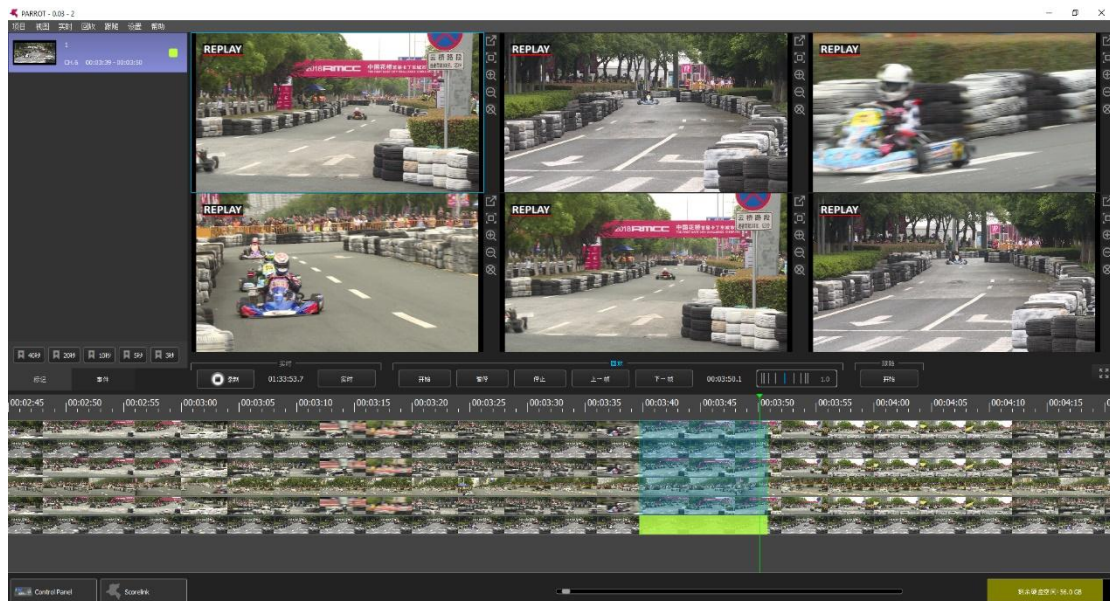

2.6 录像审议服务器

项目名称	详细信息
录像审议服务器	型号： KS-PARROT-2C/4C/6C 视频输入：支持 2/4/6 路 SDI 同时输入 视频输出： DP*2 视频格式： 1080P 录制能力： ≥ 10 小时 多画面监控：支持

软件操作界面：