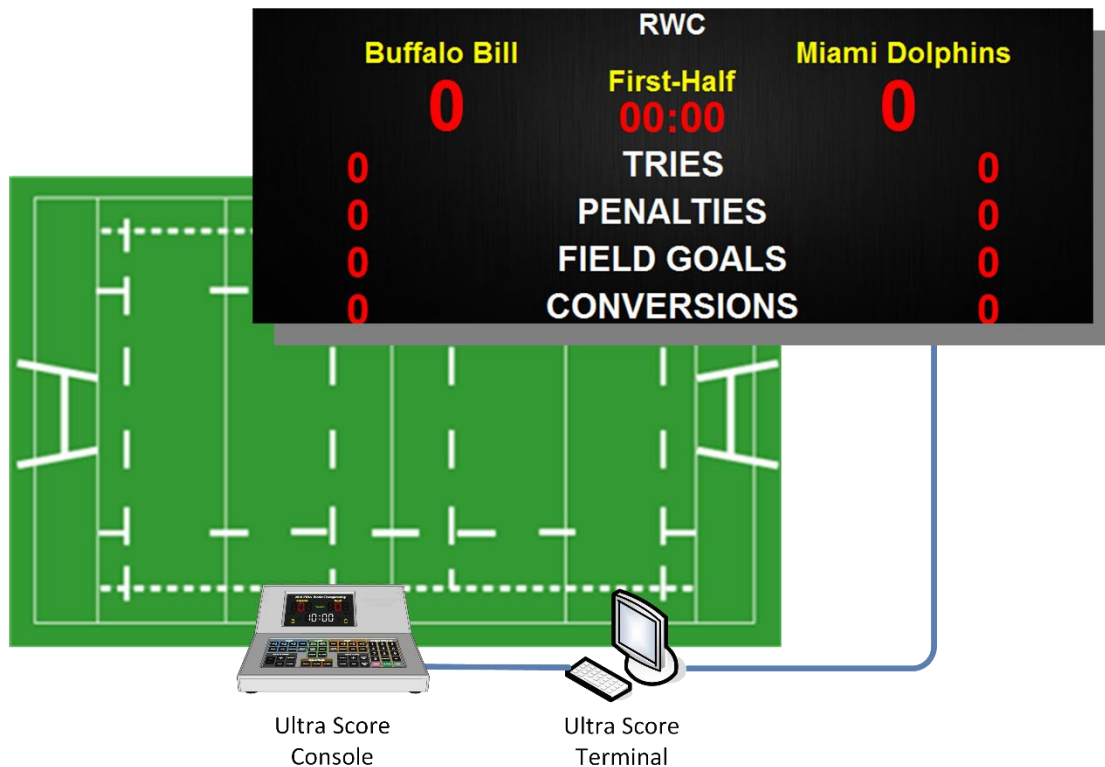

1.1 系统架构

整个系统由多个子系统组成，包括：比赛计时记分系统、比赛成绩处理系统、比赛录像审议系统组成。

每个子系统都可独立工作，也可协同共享数据，客户可根据实际应用需求灵活配置。

● 比赛计时记分系统

ULTRA SCORE 比赛计时记分系统由比赛计时记分软件、打分控制台等计时记分设备组成。

在比赛中主要由裁判操作，可实现裁判计时记分工作及实时记分牌显示。

系统符合 NFC 国际比赛规则。

● 比赛成绩处理系统

由比赛成绩处理服务器、比赛成绩处理工作站、打印机等设备组成。

在比赛中主要由技术官员操作，与报名系统、计时记分系统及手球技术统计联动，可实现：参赛人员管理、比赛编排、比赛成绩管理、技术统计、场地调度、成绩名次查询分享等功能。

● 比赛录像审议系统

PARROT 比赛录像审议系统由录像审议服务器、录像审议操作面板、摄像机组成。

在比赛中由电子裁判员操作，与比赛计时记分系统联动，裁判的打分记录将自动记入录像审议系统，同步叠加显示于发生时刻的视频画面上，并在保证比赛录制不间断的同时，支持多种形式视频查询，图像定格，多级变速的慢动作回放。

本系统可用于为比赛中的争议提供技术依据，最大限度减少比赛过程的错判、误判和漏判，维护竞赛的公平和公正；也可满足体育教学中的回放需求。

1.2 系统结构

系统结构说明

- 1) **局域网**: 场馆内设立局域网, 将 LED 显示屏控制电脑、裁判专用电脑、计时记分主机、裁判计时记分终端、判罚显示器、技术统计工作站、比赛成绩处理服务器、比赛成绩处理工作站、打印机连入网络。
- 2) **LED 屏**: 1-2 块 LED 显示屏安装于场地两侧, 大屏控制室内设立 1-2 台控制电脑, 控制大屏显示, 大屏通过网线或光纤和控制电脑连接。在两台控制电脑情况下, 两块大屏可同时显示相同信息, 也可以各自分别显示不同的内容。
- 3) **打分控制台**: 安装于裁判席, 裁判操作记分判罚使用, 可通过网线或 WIFI 连入局域网。
- 4) **比赛成绩处理服务器**: 安装于后台技术席或场馆机房, 核心比赛数据处理设备, 使用网线接入局域网。

大屏显示内容的布局。

- 9) 快捷键：通过为快捷键功能可以为多个功能操作设定快捷键，简化裁判面板操作，使得打分、控制过程更加方便、快速。
- 10) 安全性：软件在比赛过程中能自动备份，在发生故障后，轻点鼠标即可回复先前的画面。
- 11) 可扩展性：能连接到其他厂家的电子计时器、操作面板等硬件设备。
- 12) 远程裁判台、计时台：可将裁判操作电脑、计时电脑放置在场边的任何一个地方。

2.2 打分控制台