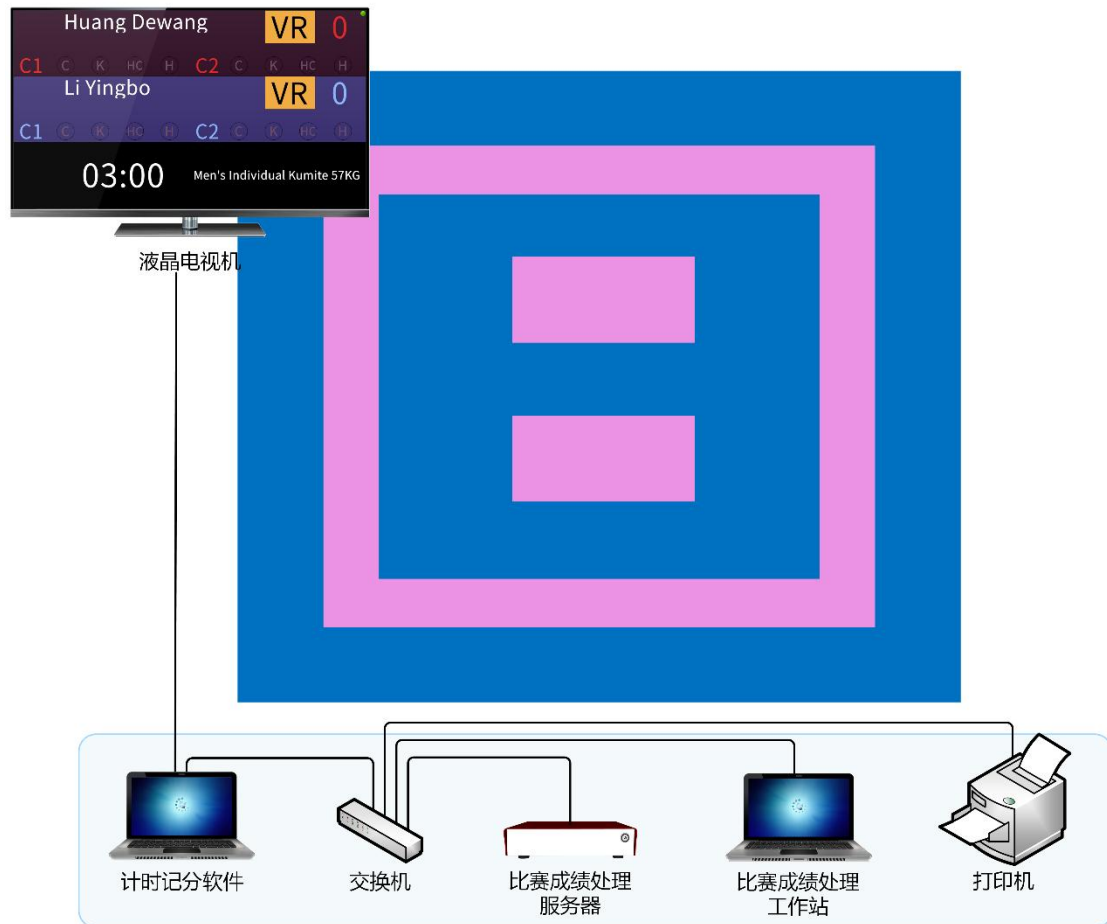

### ● 比赛计时记分系统

ULTRA SCORE 比赛计时记分系统由比赛计时记分软件、无线通讯主机等计时记分设备组成。

在比赛中主要由裁判操作，可实现裁判计时记分工作及实时记分牌显示。

系统符合国际比赛规则。

### ● 比赛成绩处理系统

由比赛成绩处理服务器、比赛成绩处理工作站、打印机等设备组成。

在比赛中主要由技术官员操作，与报名系统、计时记分系统及手球技术统计联动，可实现：参赛人员管理、比赛编排、比赛成绩管理、技术统计、场地调度、成绩名次查询分享等功能。

### ● 比赛录像审议系统

PARROT 比赛录像审议系统由录像审议服务器、录像审议操作面板、摄像机组成。

在比赛中由电子裁判员操作，与比赛计时记分系统联动，裁判的打分记录将自动记入录像审议系统，同步叠加显示于发生时刻的视频画面上，并在保证比赛录制不间断的同时，支持多种形式视频查询，图像定格，多级变速的慢动作回放。

本系统可用于为比赛中的争议提供技术依据，最大限度减少比赛过程的错判、误判和漏判，维护竞赛的公平和公正；也可满足体育教学中的回放需求。

### 系统介绍

- 1) **局域网**: 场馆内设立局域网或无线局域网, 将 LED 显示屏控制电脑、每个场地的裁判专用电脑、无线打分平板、比赛成绩处理服务器、比赛成绩处理工作站、录像审议服务器、打印机连入网络。
- 2) **LED 屏**: 在 LED 屏控制电脑上安装比分显示软件, 用于汇总显示各场地记分牌信息或排名。
- 3) **液晶电视机**: 每个场地设置一台液晶电视机, 通过视频线连接至每个场地的裁判专用电脑, 用于实时显示单场地记分牌。
- 4) **裁判专用电脑**: 每个场地的裁判席设置一台裁判专用电脑, 安装 Ultra Score 软件、用于单场地比赛的计时记分。
- 5) **比赛成绩处理服务器及比赛成绩处理工作站**: 安装于后台技术席或裁判席, 为核心比赛数据处理设备, 使用网线接入局域网。
- 6) **录像审议服务器及控制面板**: 录像审议服务器安装于场边仲裁席或裁判席, 通过网线或 WIFI 连入局域网, 控制面板通过 USB 线与服务器连接。用于为比赛提供实时视频回放, 为仲裁提供依据。