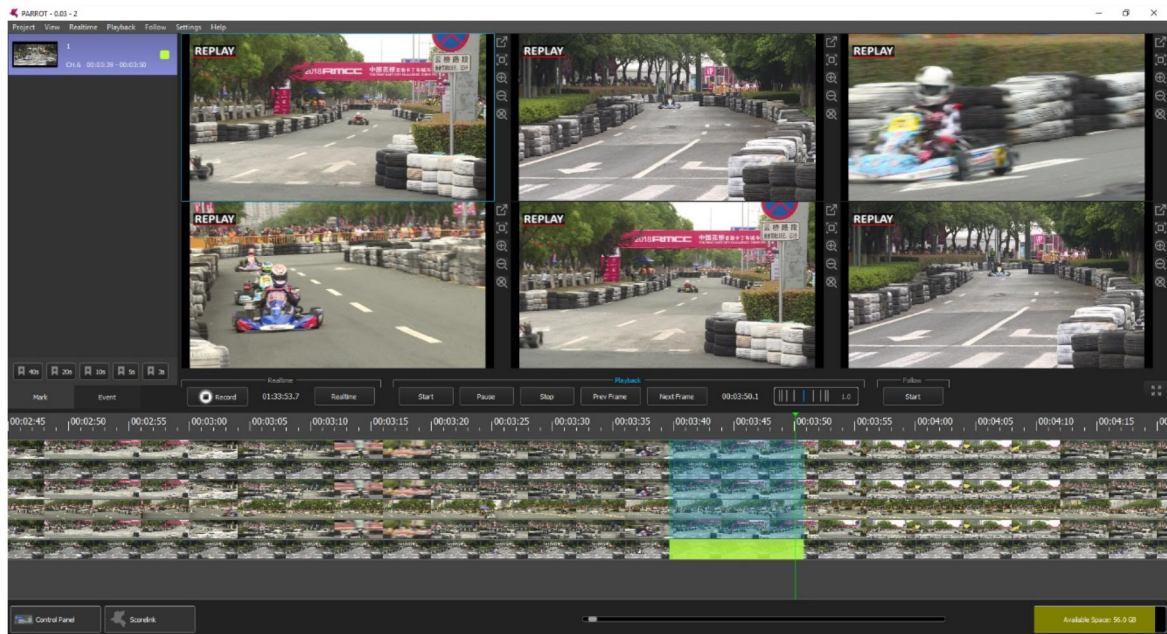

2.5 录像审议服务器

项目名称	详细信息
录像审议服务器	型号: KS-PARROT-2C/4C/6C 视频输入: 支持 2/4/6 路 SDI 同时输入 视频输出: DP*2 视频格式: 1080P 录制能力: ≥ 10 小时 多画面监控: 支持

软件操作界面: