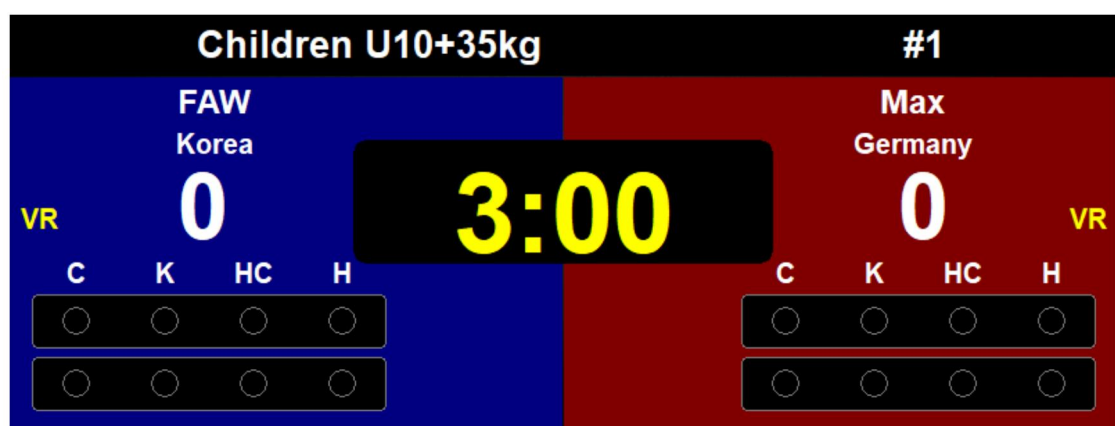

(可根据需要选择标准网络版或专业网络版软件)

空手道组手比分显示界面:

1 Men's 55kg 1/8

Eason Japan 0 VR

3:00

Max Germany 0 VR

C K HC H C K HC H

○ ○ ○ ○ ○ ○ ○ ○ ○ ○

## 2.2 比分显示软件

项目名称	详细信息
比分显示软件	<p>型号：ULTRASCORE VIEWER</p> <p>支持：空手道 组手</p> <ul style="list-style-type: none"><li>◆ 适用于 LED/LCD 显示比分、赛队、队员信息、队徽、国旗、logo；显示比赛时间、暂停时间、系统时间等功能。</li><li>◆ 软件记分界面符合相应国际比赛规则。</li><li>◆ 可调整比赛界面布局，增加删减显示内容。可设置编辑字体颜色、字体等特效。</li><li>◆ 可协同计时记分系统，实时显示单场地比分画面和汇总显示多场地比分画面。</li><li>◆ 汇总显示画面可根据比赛进程自动调节显示布局。</li><li>◆ 可协同成绩处理系统，实时显示比赛检录、成绩公告、排名公告等画面。</li><li>◆ 数据自动备份，如遇电脑故障或断电，重启后即恢复先前画面。</li></ul>