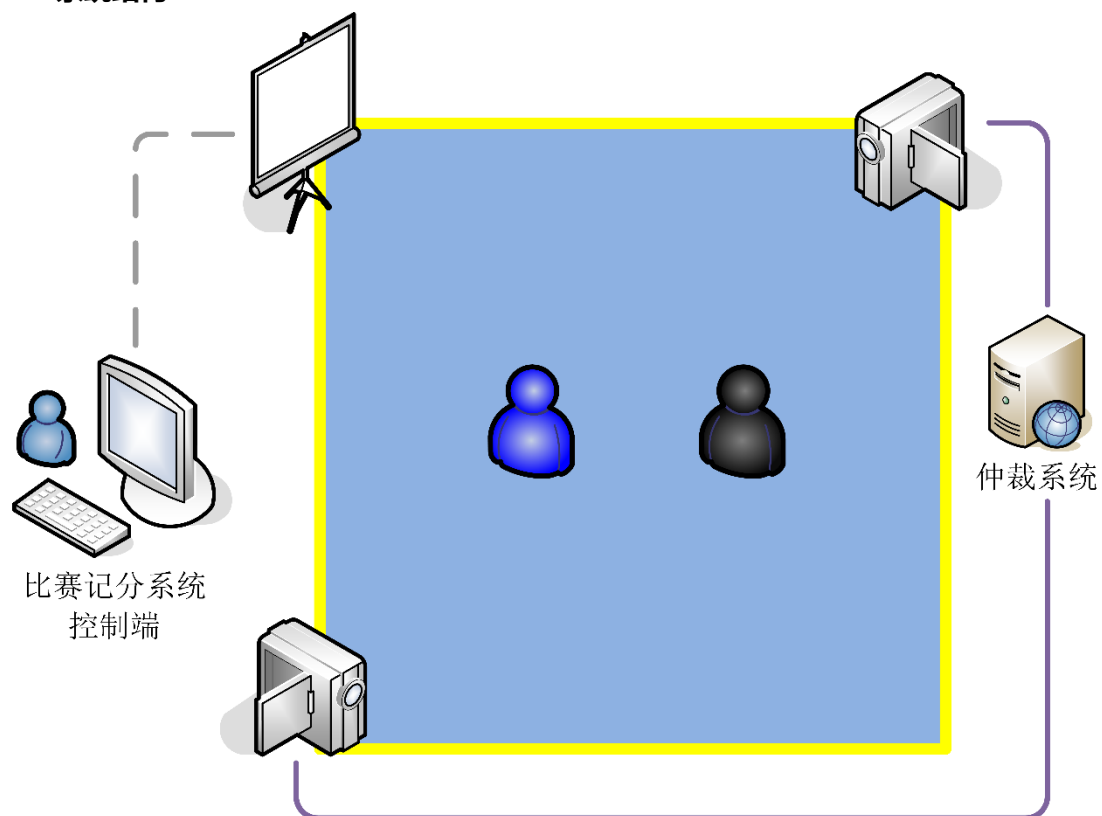

#### ● 比赛计时记分系统

ULTRA SCORE 比赛计时记分系统由比赛计时记分软件等计时记分设备组成。

在比赛中主要由裁判操作，可实现裁判计时记分工作及实时记分牌显示。

系统符合国际比赛规则。

#### ● 比赛成绩处理系统

由比赛成绩处理服务器、比赛成绩处理工作站、打印机等设备组成。

在比赛中主要由技术官员操作，与报名系统、计时记分系统及手球技术统计联动，可实现：参赛人员管理、比赛编排、比赛成绩管理、技术统计、场地调度、成绩名次查询分享等功能。

#### ● 比赛录像审议系统

PARROT 比赛录像审议系统由录像审议服务器、录像审议操作面板、摄像机组成。

在比赛中由电子裁判员操作，与比赛计时记分系统联动，裁判的打分记录将自动记入录像审议系统，同步叠加显示于发生时刻的视频画面上，并在保证比赛录制不间断的同时，支持多种形式视频查询，图像定格，多级变速的慢动作回放。

本系统可用于为比赛中的争议提供技术依据，最大限度减少比赛过程的错判、误判和漏判，维护竞赛的公平和公正；也可满足体育教学中的回放需求。

## 1.2 系统结构