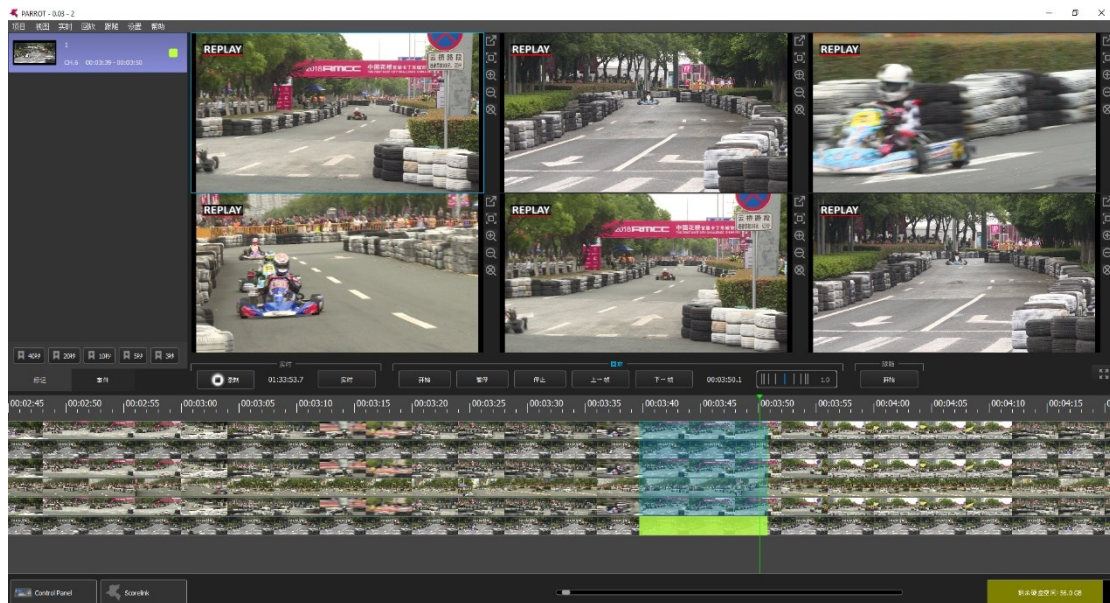

2.3 录像审议服务器

项目名称	详细信息
录像审议服务器	型号： KS-PARROT-2C/4C/6C 视频输入：支持 2/4/6 路 SDI 同时输入 视频输出： DP*2 视频格式： 1080P 录制能力： ≥ 10 小时 多画面监控：支持

软件操作界面：