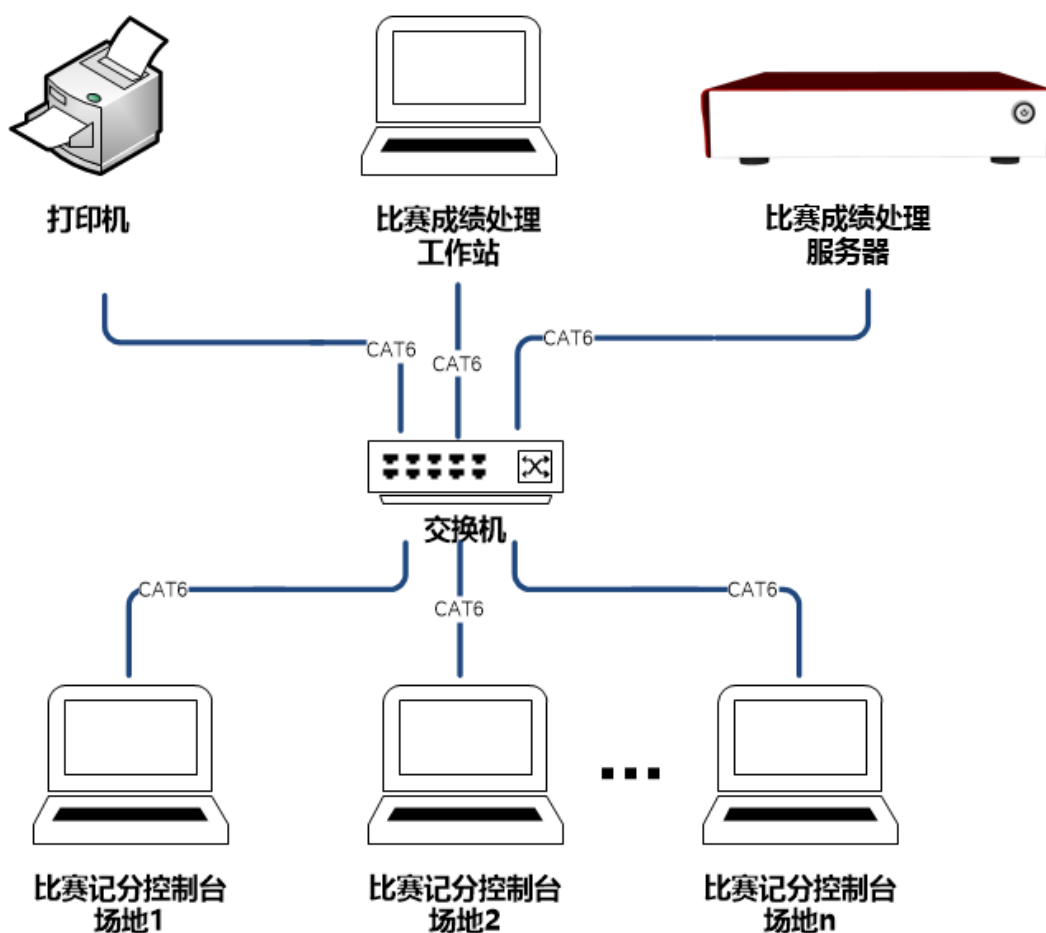

2.4 比賽成績處理系統

由比賽成績處理伺服器、比賽成績處理工作站、印表機等設備組成。在比賽中主要由技術官員操作，與比賽計時記分系統及籃球技術統計聯動，可實現：

1) **參賽人員管理**：球員、球隊、教練員資訊管理，自動或手動導入報名表，自動生成秩序冊；
2) **比賽編排管理**：根據錄入的報名資訊，進行自動抽籤；根據不同賽事規則，進行比賽編排；可生成比賽對陣圖、比賽場次表、比賽輪次表
3) **成績管理**：接收或錄入比賽成績；確定運動員各比賽階段的名次、錄取或淘汰，列印現場成績公告，並送往大螢幕顯示系統、電視轉播系統及綜合成績處理系統。
4) **技術統計報表管理**：與比賽技術統計軟體聯動，可以球隊積分資訊、球隊暫停資訊、球隊犯規資訊、球隊換人資訊、球員犯規資訊、球員綜合成績資訊進行匯總，生成報表。

2.4.1. 系統拓撲圖