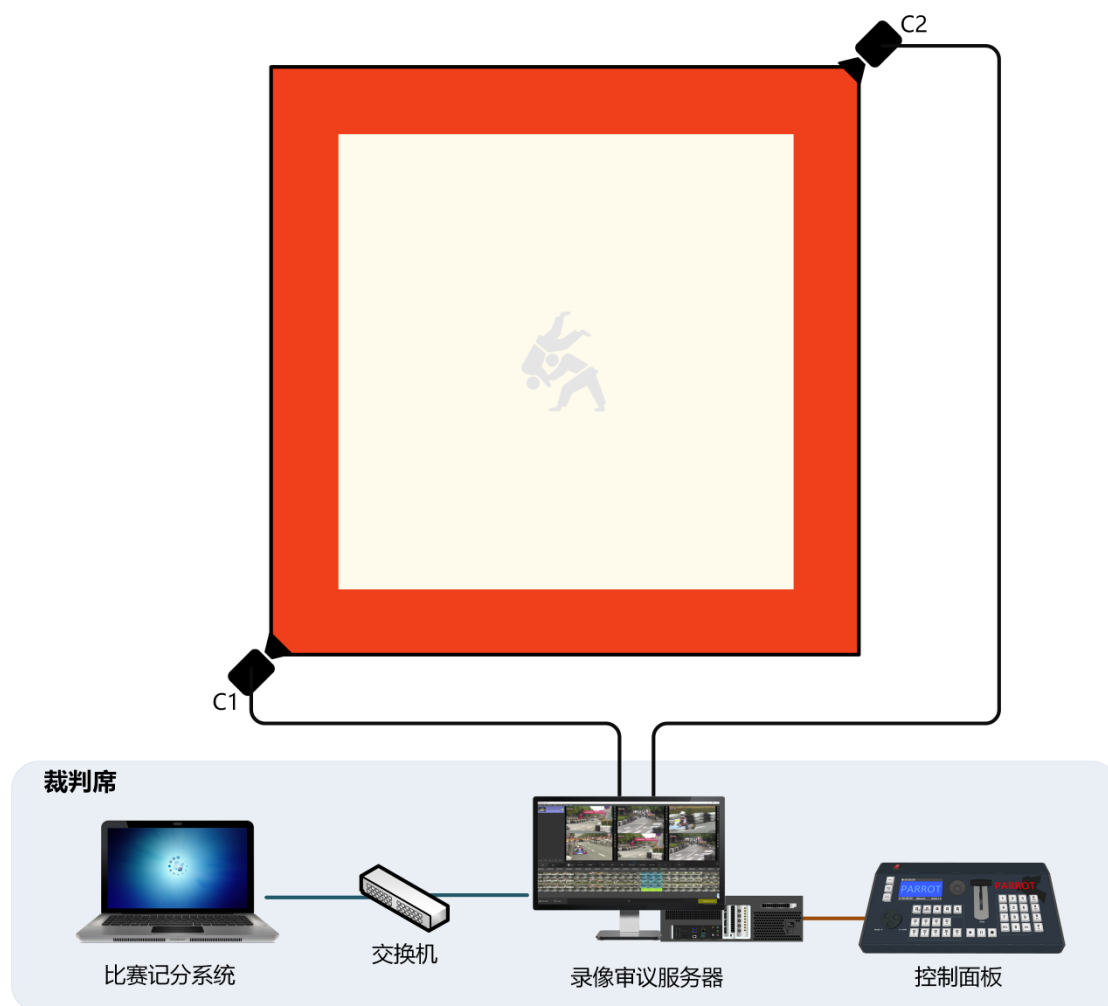

2.4.1. 系統拓撲圖

2.4.2. 比賽成績管理伺服器

項目名稱	詳細資訊
比賽成績管理伺服器	<p>型號：KS-MMS-MINI 尺寸：260x135x35 (mm) 重量：1.0 KG 電源：12VDC 記憶體：4G 硬碟：64G CPU: Intel J3160 網路通訊：LAN*1 介面：VGA*1, DP*1, USB*2 功能：</p> <ul style="list-style-type: none">◆ 多場地統一編排，自動生成比賽報名表。◆ 多項目混合編排，控制比賽節奏，使賽程更合理。◆ 即時監控每個場地的比賽狀態，包括當前各比賽場地的場次、輪次及上場運動員資訊。◆ 調場功能，可手動修改比賽場地與每個場地的場次數。◆ 綜合報表匯總及列印。

2.5 比賽錄影審議系統

PARROT 比賽錄影審議系統由錄影審議伺服器、錄影審議操作面板、攝像機組成。

在比賽中由電子裁判員操作，與比賽計時記分系統聯動，裁判的打分記錄將自動記入錄影審議系統，同步疊加顯示於發生時刻的視頻畫面上，並在保證比賽錄製不間斷的同時，支援多種形式視頻查詢，圖像定格，多級變速的慢動作重播。

本系統可用於為比賽中的爭議提供技術依據，最大限度減少比賽過程的錯判、誤判和漏判，維護競賽的公平和公正；也可滿足體育教學中的重播需求。

適用比賽：

籃球、足球、排球、手球、拳擊、摔跤、武術、柔道、柔術、空手道、跆拳道、體操、游泳、跳水、冰球、舉重等。

2.5.1 系統拓撲圖

2.5.2 系統結構說明

- 1) 場館內設立局域網，在主控電腦上安裝比賽計時記分軟體，同時將主控電腦與錄影審議伺服器連入局域網。
- 2) 場地周邊安裝高清攝像機，通過 SDI 線將攝像機與錄影審議伺服器連接。
- 3) 使用 USB 線纜連接控制台與錄影審議伺服器，裁判可通過控制台查詢並控制重播視頻的速度。
- 4) 錄影審議伺服器提供輸出視訊訊號，可連接至 LED/LCD 液晶顯示器，用於現場慢動作重播顯示。

2.5.3 錄影審議伺服器

項目名稱	詳細資訊
錄影審議伺服器	型號：KS-PARROT-2C/4C/6C 視頻輸入：支援 2/4/6 路 SDI 同時輸入 視頻輸出：DP*2 視頻格式：1080P 錄製能力：≥ 10 小時 多畫面監控：支持

軟體操作介面：

設備參數

基本參數	
型號	KS-PARROT-2C/4C/6C
尺寸	483mm × 430mm × 90mm (WxD×H)
淨重	8 公斤
顏色	黑色
主機殼材質	鋁合金
主要介面	
輸入	SDI*2/4/6
輸出	DP*2
工作環境	
工作溫度	-5℃ ~ 45℃
存儲溫度	-40℃ ~ 80℃
相對濕度	5%~95%，無凝結
輸入電壓	AC 100V~240V
主要功能	
<ul style="list-style-type: none">◆ 後臺不間斷視頻（1080p）錄製長達 10 小時，後臺錄製不受視頻查詢及視頻重播操作的影響。◆ 支援每秒 20 幀畫面的視頻重播，可捕捉 0.05 秒一格的動作變化。◆ 可對視頻流進行段落分割，每個視頻段落將作為一個視頻事件存儲於事件清單，可自訂視頻事件的名稱，以方便查詢。◆ 可對視頻流中重要的視頻內容做標記，點擊標記即可重播該段視頻，可用於標記比賽期間重要或有疑問的時刻。◆ 提供 2 路重播視頻輸出信號，可同時輸出視頻重播畫面至 LCD 液晶顯示器和場館的 LED 大屏。	