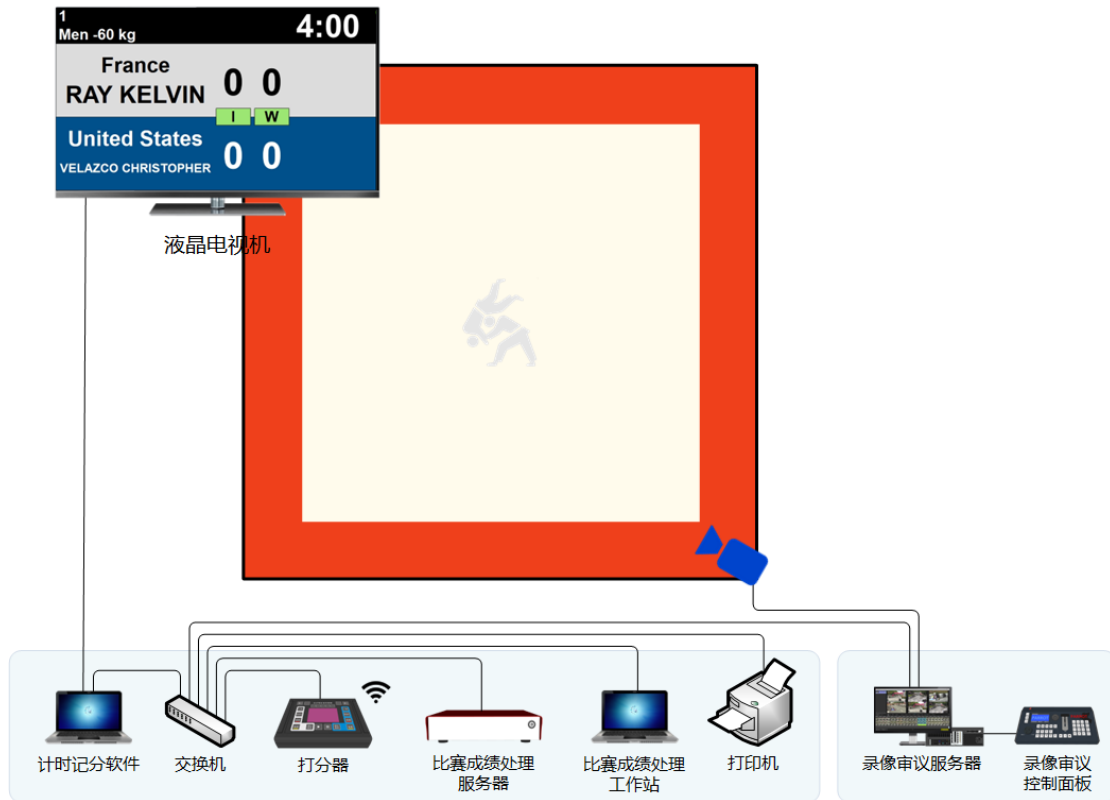

柔道計時記分方案

1. 前言

本方案是一份柔道體育場的 LED 顯示幕的標準方案。

系統符合 CJA 等比賽規則。

通過比賽計時記分系統、比賽成績處理系統、比賽錄影審議系統等多個系統協同工作，可完成：比賽編排、現場計時記分操作及顯示、運動員及裁判資訊顯示、成績報表及積分排名查詢輸出、即時比賽視頻慢動作重播、廣告及臨時通知插播等多項功能。

該系統是眾多智慧化、專業性室內體育場館的理想選擇。

1.1 系統架構

整個系統由多個子系統組成，包括：比賽計時記分系統、比賽成績處理系統、比賽錄影審議系統組成。

每個子系統都可獨立工作，也可協同共用資料，客戶可根據實際應用需求靈活配置。

● 比賽計時記分系統

ULTRA SCORE 比賽計時記分系統由比賽計時記分軟體、無線通訊主機等計時記分設備組成。

在比賽中主要由裁判操作，可實現裁判計時記分工作及即時記分牌顯示。

系統符合國際比賽規則。

● 比賽成績處理系統

由比賽成績處理伺服器、比賽成績處理工作站、印表機等設備組成。

在比賽中主要由技術官員操作，與報名系統、計時記分系統及手球技術統計聯動，可實現：參賽人員管理、比賽編排、比賽成績管理、技術統計、場地調度、成績名次查詢分享等功能。

● 比賽錄影審議系統

PARROT 比賽錄影審議系統由錄影審議伺服器、錄影審議操作面板、攝像機組成。

在比賽中由電子裁判員操作，與比賽計時記分系統聯動，裁判的打分記錄將自動記入錄影審議系統，同步疊加顯示於發生時刻的視頻畫面上，並在保證比賽錄製不間斷的同時，支援多種形式視頻查詢，圖像定格，多級變速的慢動作重播。

本系統可用於為比賽中的爭議提供技術依據，最大限度減少比賽過程的錯判、誤判和漏判，維護競賽的公平和公正；也可滿足體育教學中的重播需求。

1.2 系統拓撲圖

系統介紹

- 1) **局域網**：場館內設立局域網或無線局域網，將 LED 顯示幕控制電腦、每個場地的裁判專用電腦、打分器、比賽成績處理伺服器、比賽成績處理工作站、錄影審議伺服器、印表機連入網路。
- 2) **LED 屏**：在 LED 屏控制電腦上安裝比分顯示軟體，用於匯總顯示各場地記分牌資訊或排名。
- 3) **液晶電視機**：每個場地設置一台液晶電視機，通過視頻線連接至每個場地的裁判專用電腦，用於即時顯示單場地記分牌。
- 4) **裁判專用電腦**：每個場地的裁判席設置一台裁判專用電腦，安裝 Ultra Score 軟體、用於單場地比賽的計時記分。
- 5) **打分器**：每個場地的裁判席設置一台打分器，通過網線與 Ultra Score 軟體連接，用於比賽打分。
- 6) **比賽成績處理伺服器及比賽成績處理工作站**：安裝於後臺技術席或裁判席，為核心比賽資料處理設備，使用網線接入局域網。
- 7) **錄影審議伺服器及控制台**：錄影審議伺服器安裝於場邊仲裁席或裁判席，通過網線或 WIFI 連入局域網，控制台通過 USB 線與伺服器連接。用於為比賽提供即時視頻重播，為仲裁提供依據。