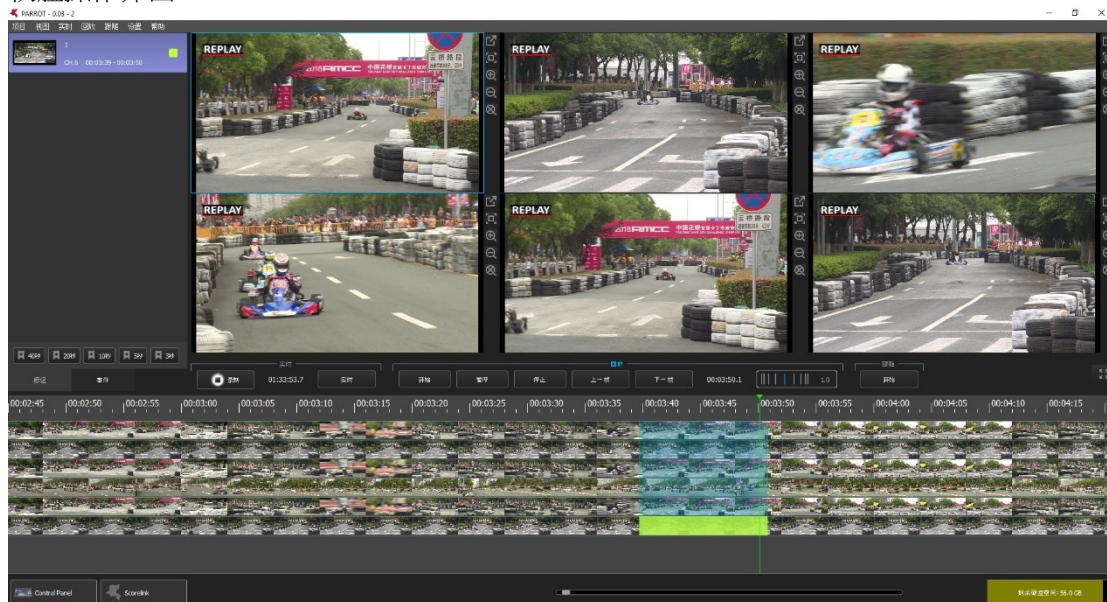

2.5.3 錄影審議伺服器

項目名稱	詳細資訊
錄影審議伺服器	型號：KS-PARROT-2C/4C/6C 視頻輸入：支援 2/4/6 路 SDI 同時輸入 視頻輸出：DP*2 視頻格式：1080P 錄製能力：≥ 10 小時 多畫面監控：支持

軟體操作介面：