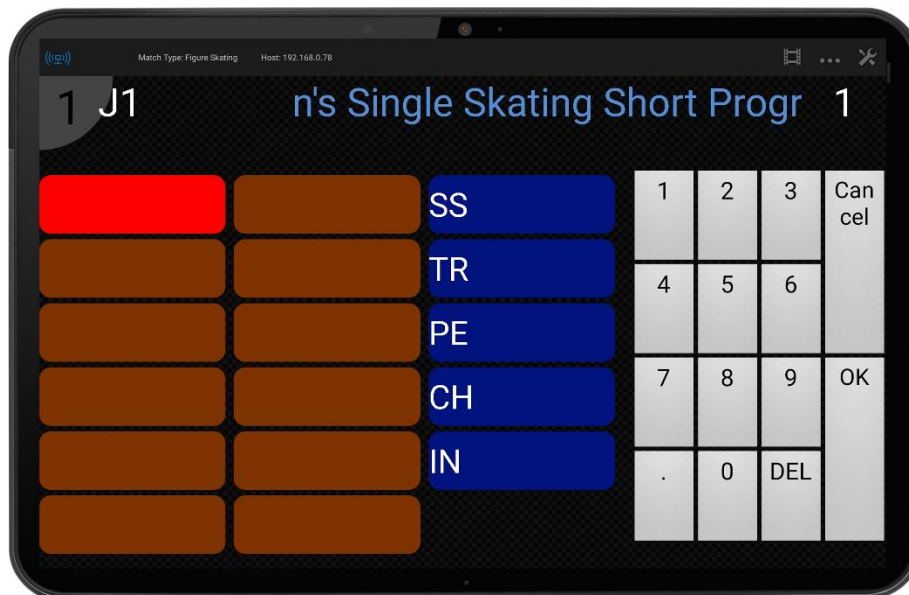

（可根據需要選擇標準網路版或專業網路版軟體）

花樣滑冰比分顯示介面
歡迎資訊:

花樣滑冰冠軍賽
男子单人 自由滑
1
黑中心
闫涵

出場資訊:

	賽隊	選手
1	黑中心	闫涵
2	黑中心	金博洋
3	黑中心	宋楠
4	黑中心	关于航
5	黑中心	张鹤
6	黑中心	刘佳星

比分資訊:

		花樣滑冰冠軍賽
		男子单人 自由滑
1	黑中心	闫涵
	完成動作:	25.30
	節目內容:	66.83
	扣分:	
		总分 92.13

成績排名:

花样滑冰冠军赛 男子单人 自由滑			
赛队	选手	得分	排名

2.2 比分顯示軟體

專案名稱	詳細資訊
比分顯示軟體	<p>型號: SCB VIEWER 支持: 花樣滑冰</p> <ul style="list-style-type: none">◆ 中文版◆ 適用於 LED/LCD 顯示比分、賽隊、隊員資訊、隊徽、國旗、logo; 顯示比賽時間、暫停時間、系統時間等功能。◆ 軟體記分介面符合相應國際比賽規則。◆ 可調整比賽介面佈局, 增加刪減顯示內容。可設置編輯字體顏色、字體等特效。◆ 可協同計時記分系統, 即時顯示單場地比分畫面和匯總顯示多場地比分畫面。◆ 匯總顯示畫面可根據比賽進程自動調節顯示佈局。◆ 可協同成績處理系統, 即時顯示比賽檢錄、成績公告、排名公告等畫面。◆ 數據自動備份, 如遇電腦故障或斷電, 重啟後即恢復先前畫面。

2.3 花樣滑冰裁判長終端

產品名稱	詳細描述
花樣滑冰裁判長終端	<p>型號: KS-RETM</p> <p>尺寸: 281 x 173 x 39 (mm)</p> <p>螢幕: 11.6 英寸</p> <p>解析度: 1920*1080</p> <p>記憶體: 8GB</p> <p>硬碟: SSD 180GB</p> <p>操作系統: WIN 10</p> <p>介面: USB3.0*4, USB2.0*2, LAN*1, DC-19V 電源*1, 3.5mm 音頻輸出*1, HDMI *1</p> <p>電池: 無內置電池</p> <p>通訊: 有線/WIFI</p> <p>支持: 花樣滑冰</p> <p>功能:</p> <ul style="list-style-type: none">◆ 可即時監控場地上裁判員的評分情況。◆ 可對不合理的評分作修改或提醒。◆ 可實現顯示得分的總控制。◆ 可查看當前即時的排名資訊。

2.4 無線打分平板

產品名稱	詳細描述
無線打分平板	<p>型號：KS-GC14-I11</p> <ul style="list-style-type: none"> ◆ 螢幕：11 英寸 ◆ 解析度：1920*1200 ◆ 記憶體：6GB ◆ 存儲：128GB ◆ 電池：8000mAh ◆ 系統：安卓 ◆ 通訊：WIFI ◆ 支持：花樣滑冰 ◆ 已安裝 lightscore 現場打分控制軟體 ◆ 全彩觸摸屏