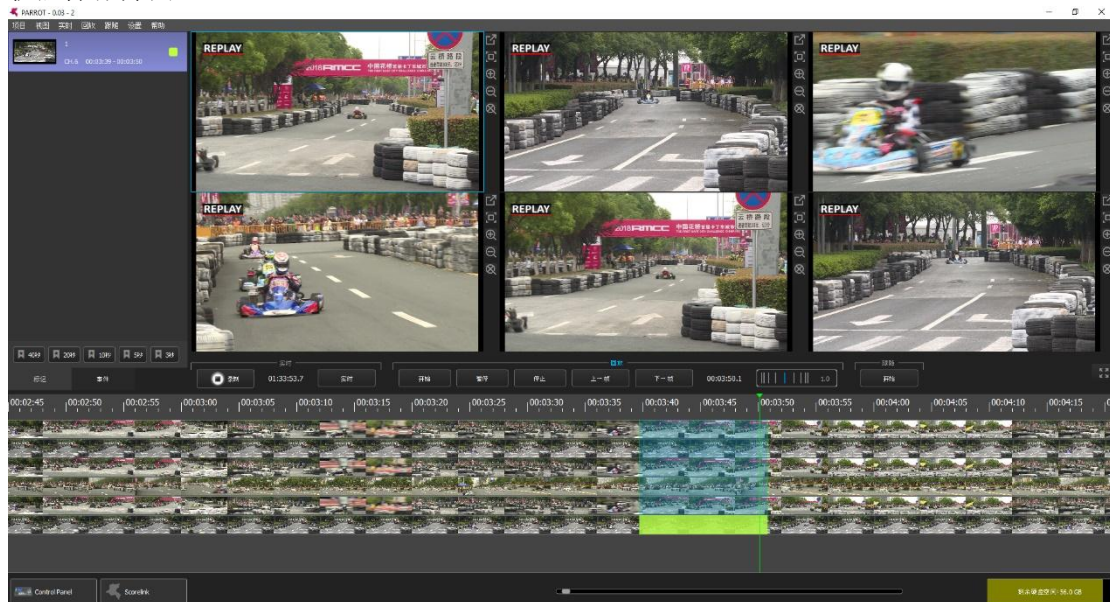

2.6 錄影審議伺服器

專案名稱	詳細資訊
錄影審議伺服器	型號： KS-PARROT-2C/4C/6C 視頻輸入： 支持 2/4/6 路 SDI 同時輸入 視頻輸出： DP*2 視頻格式： 1080P 錄製能力： ≥ 10 小時 多畫面監控： 支持

軟體操作介面：

設備參數

基本參數	
型號	KS-PARROT-2C/4C/6C
尺寸	483mm × 430mm × 90mm (W×D×H)
淨重	8 公斤
顏色	黑色
機箱材質	鋁合金
主要介面	
輸入	SDI*2/4/6
輸出	DP*2
工作環境	
工作溫度	-5℃~45℃
存儲溫度	-40℃~80℃
相對濕度	5%~95%，無凝結
輸入電壓	AC 100V~240V
主要功能	
<ul style="list-style-type: none">● 後臺不間斷視頻（1080p）錄製長達 10 小時，後臺錄製不受視頻查詢及視頻回放操作的影響。● 支持每秒 20 幀畫面的視頻回放，可捕捉 0.05 秒一格的動作變化。● 可對視頻流進行段落分割，每個視頻段落將作為一個視頻事件存儲於事件列表，可自定義視頻事件的名稱，以方便查詢。● 可對視頻流中重要的視頻內容做標記，點擊標記即可回放該段視頻，可用於標記比賽期間重要或有疑問的時刻。● 提供 2 路回放視頻輸出信號，可同時輸出視頻回放畫面至 LCD 液晶顯示器和場館的 LED 大屏。	