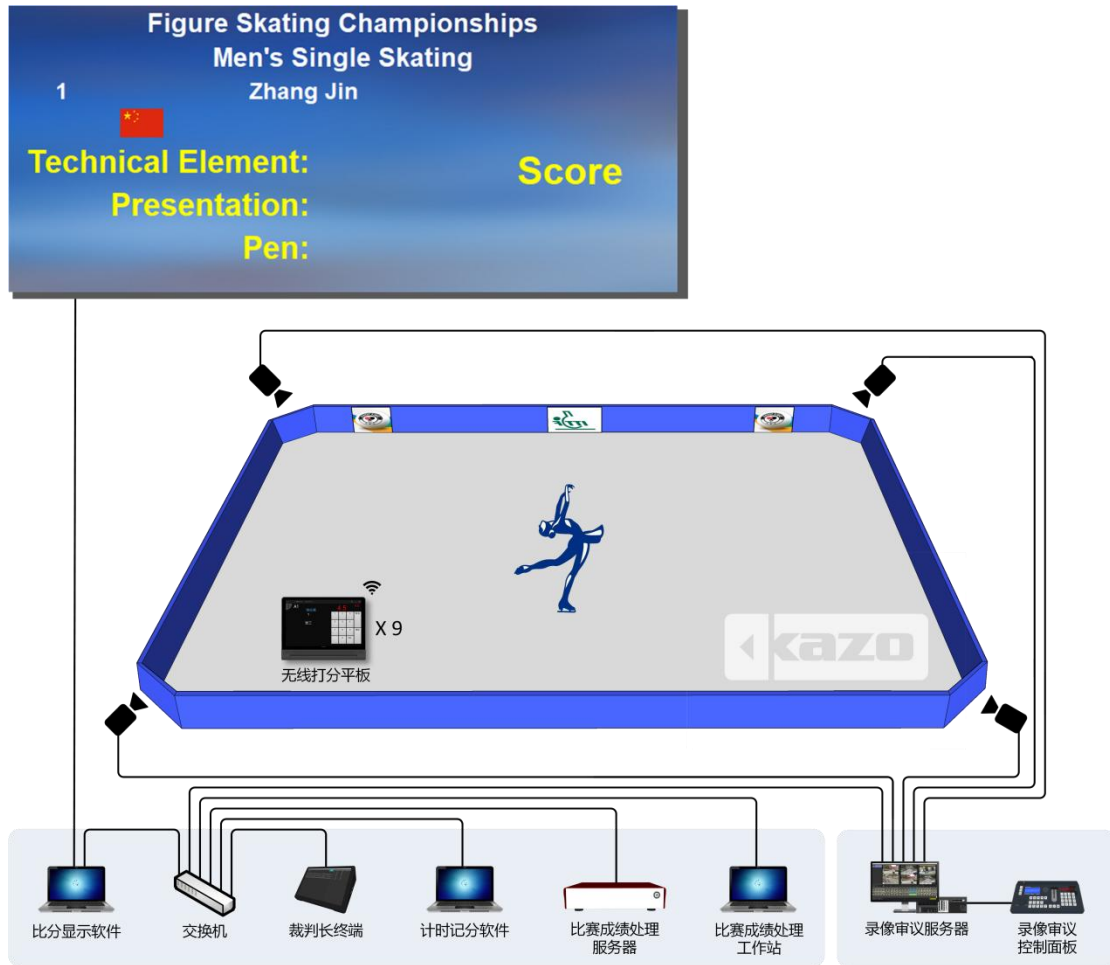

花樣滑冰計時計分方案

1. 前言

本方案是一份專業的花樣滑冰比賽計時記分方案。

適用於國際國內標準花樣滑冰比賽。

通過**比賽計時記分系統**、**比賽成績處理系統**、**比賽錄影審議系統**等多個系統協同工作，可完成：比賽編排、現場計時記分操作及顯示、運動員及裁判資訊顯示、成績報表及積分排名查詢輸出、即時比賽視頻慢動作回放、廣告及臨時通知插播等多項功能。

1.1 系統架構

整個系統由多個子系統組成，包括：比賽計時記分系統、比賽成績處理系統、比賽錄影審議系統組成。

每個子系統都可獨立工作，也可協同共用數據，客戶可根據實際應用需求靈活配置。

● 比賽計時記分系統

ULTRA SCORE 比賽計時記分系統由比賽計時記分軟體、總裁判長軟體、無線打分平板、比分顯示軟體等計時記分設備組成。

在比賽中主要由裁判操作，可實現裁判計時記分工作及即時記分牌顯示。

● 比賽成績處理系統

由比賽成績處理伺服器、比賽成績處理工作站等設備組成。

在比賽中主要由技術官員操作，與報名系統、計時記分系統聯動，可實現：參賽人員管理、比賽編排、比賽成績管理、場地調度、成績名次查詢分享等功能。

● 比賽錄影審議系統

PARROT 比賽錄影審議系統由錄影審議伺服器、錄影審議操作面板、攝像機組成。

在比賽中由電子裁判員操作，與比賽計時記分系統聯動，裁判的打分記錄將自動記入錄影審議系統，同步疊加顯示於發生時刻的視頻畫面上，並在保證比賽錄製不間斷的同時，支持多種形式視頻查詢，圖像定格，多級變速的慢動作回放。

本系統可用於為比賽中的爭議提供技術依據，最大限度減少比賽過程的錯判、誤判和漏判，維護競賽的公平和公正；也可滿足體育教學中的回放需求。

1.2 系統結構

系統結構說明

- 1) **局域網：**場館內設立局域網，將 LED 顯示幕控制電腦、裁判長軟體、無線打分平板、比賽成績處理伺服器、比賽成績處理工作站連入網絡。
- 2) **LED 屏：**1-2 塊 LED 顯示幕安裝於場地兩側，大屏控制室內設立 1-2 臺控制電腦，控制大屏顯示，大屏通過網線或光纖和控制電腦連接。由比分顯示軟體控制，成績排名、多場地成績匯總。
- 3) **液晶電視機：**2 臺液晶電視機安裝於場地兩側，安裝比分顯示軟體，用於單場地比分顯示。
- 4) **無線打分平板：**裁判席配置 9 臺無線打分平板，配套比賽計時記分軟體一同使用，用於裁判打分。
- 5) **裁判長軟體：**安裝於場邊裁判席，可即時監控多個場地的裁判員評分情況，並對不合理的評分作改正處理。
- 6) **比賽成績處理伺服器：**安裝於後臺技術席，核心比賽數據處理設備，使用網線接入局域網。