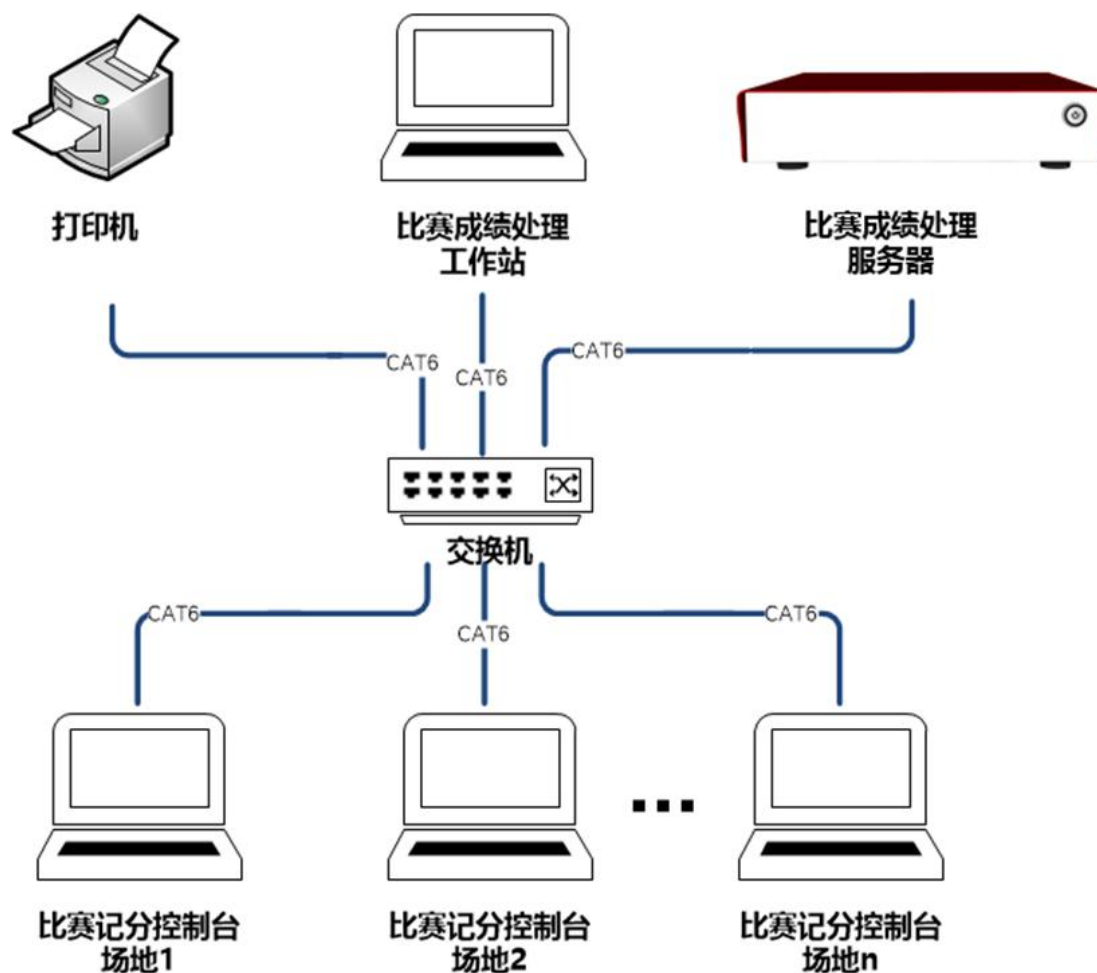

2.5 比賽成績處理系統

由比賽成績處理伺服器、比賽成績處理工作站、印表機等設備組成。

在比賽中主要由技術官員操作，與比賽計時記分系統聯動，

可實現：

1) **參賽人員管理**：球員、球隊、教練員資訊管理，自動或手動導入報名表，自動生成秩序冊；
2) **比賽編排管理**：根據錄入的報名資訊，進行自動抽籤；根據不同賽事規則，進行比賽編排；可生成比賽對陣圖、比賽場次表、比賽輪次表
3) **成績管理**：接收或錄入比賽成績；確定運動員各比賽階段的名次、錄取或淘汰，列印現場成績公告，並送往大螢幕顯示系統、電視轉播系統及綜合成績處理系統。

2.5.1 系統拓撲圖

2.5.2 比賽成績管理伺服器