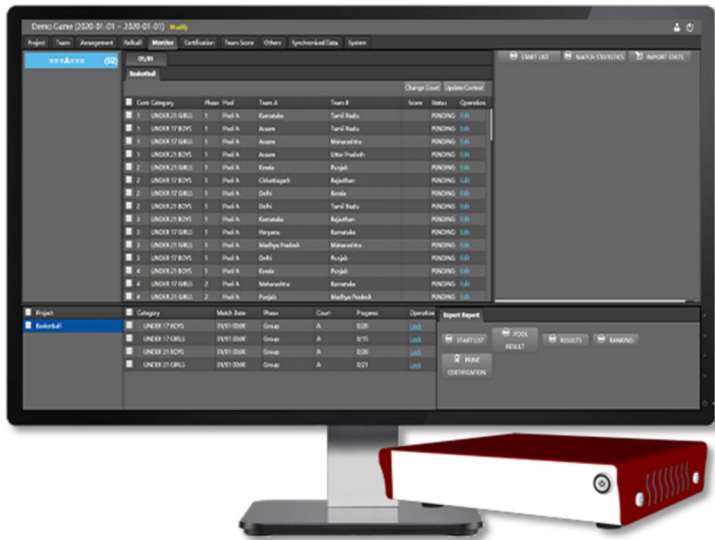

專案名稱	詳細資訊
比賽成績管理伺服器	型號: KS-MMS-MINI 尺寸: 260x135x35 (mm) 重量: 1.0 KG 電源: 12VDC 記憶體: 4G 硬碟: 64G CPU: Intel J3160 網路通訊: LAN*1 介面: VGA*1, DP*1, USB*2 功能: ● 方便的建立比賽, 以及導入參賽者資訊。 ● 支持以不同賽制編排比賽, 包括: 淘汰賽, 循環賽, 等。 ● 未各場館/場地的計分軟體提供比賽資訊。 ● 收集計分軟體的即時成績與統計資訊。監控比賽進度。 ● 生成各類標準報表。包括: 出場順序表, 成績公告, 綜合成績公告, 排名表, 等等。 ● 支持使用自定義列印範本來列印獎狀。 ● 支持列印團體積分表。 ● 開放的數據介面, 可提供 ODF 相容的數據。