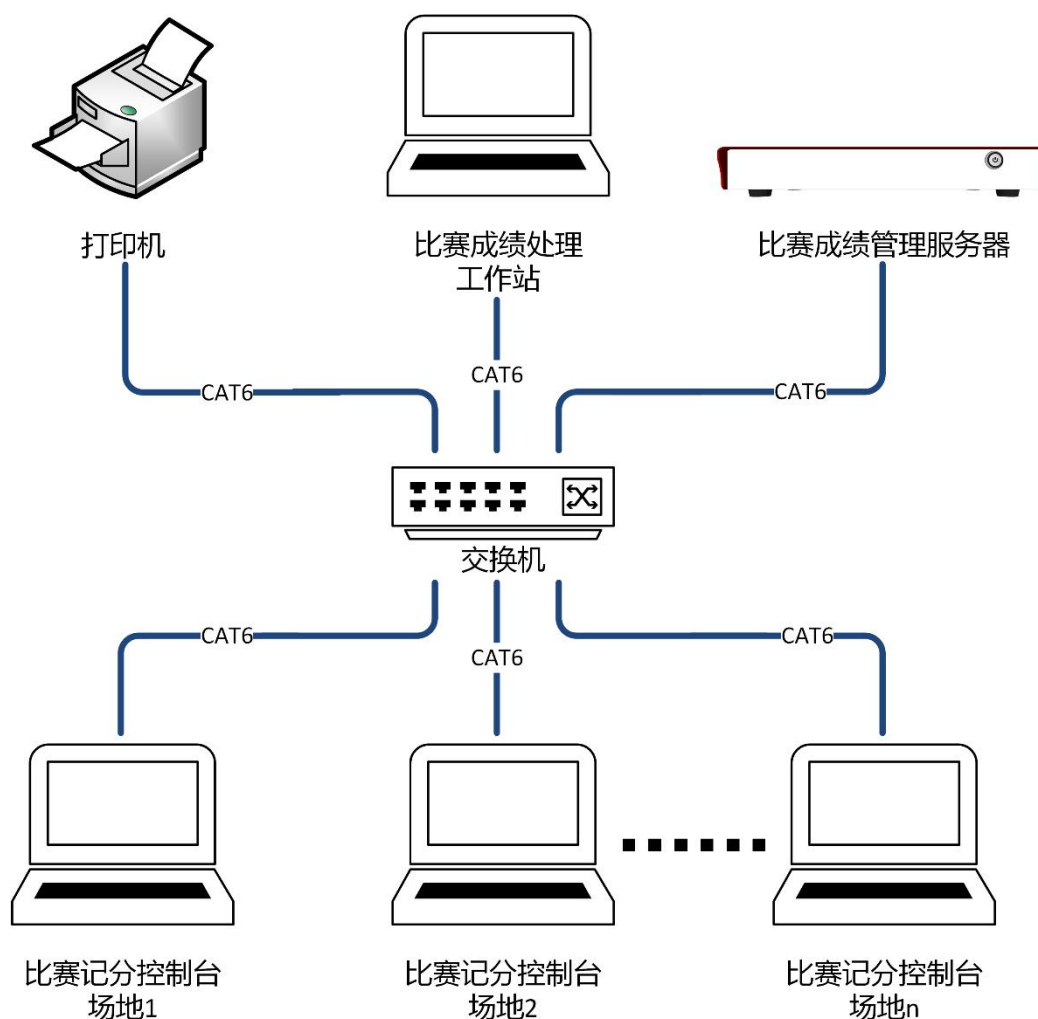

2.4 比赛成绩处理系统

由比赛成绩处理服务器、比赛成绩处理工作站、打印机等设备组成。

在比赛中主要由技术官员操作，与比赛计时记分系统及篮球技术统计联动，可实现：

1) **参赛人员管理**：球员、球队、教练员信息管理，自动或手动导入报名表，自动生成秩序册；
2) **比赛编排管理**：根据录入的报名信息，进行自动抽签；根据不同赛事规则，进行比赛编排；可生成比赛对阵图、比赛场次表、比赛轮次表
3) **成绩管理**：接收或录入比赛成绩；确定运动员各比赛阶段的名次、录取或淘汰，打印现场成绩公告，并送往大屏幕显示系统、电视转播系统及综合成绩处理系统。
4) **技术统计报表管理**：与比赛技术统计软件联动，可以球队积分信息、球队暂停信息、球队犯规信息、球队换人信息、球员犯规信息、球员综合成绩信息进行汇总，生成报表。

2.4.1 系统拓扑图