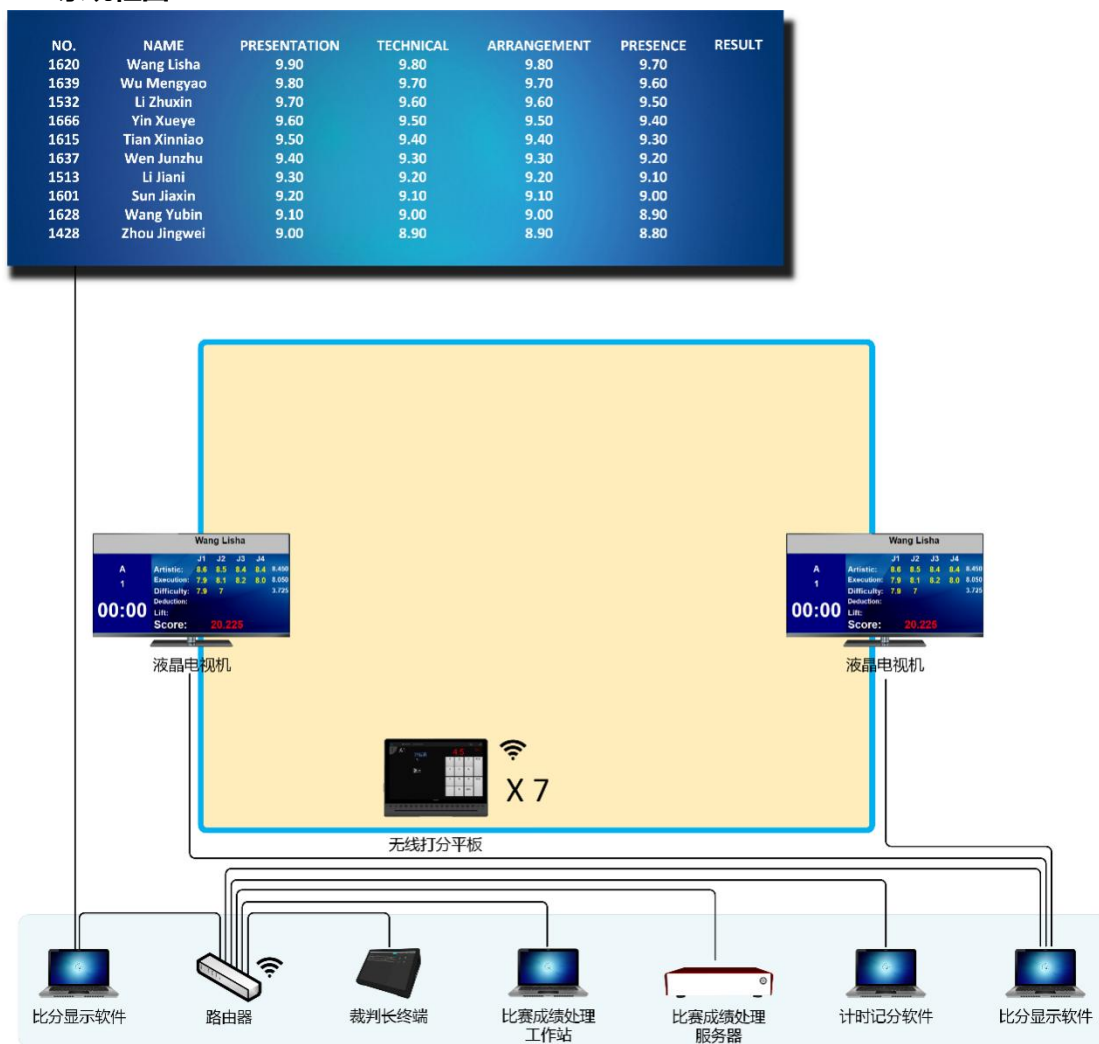

体育舞蹈计时记分方案

本方案是适用于体育舞蹈比赛场馆 LED 显示屏的标准方案。该系统可实现比赛计时、记分、赛队及排名信息的显示，广告显示以及临时通知插播等功能，是众多体育场馆的理想选择。

1. 系统框图

1.1 计时记分系统说明

- 1) **局域网**: 场馆内设立局域网, 将 LED 显示屏控制电脑、裁判长软件、无线打分平板、比赛成绩处理服务器、比赛成绩处理工作站连入网络。
- 2) **LED 屏**: 1-2 块 LED 显示屏安装于场地两侧, 大屏控制室内设立 1-2 台控制电脑, 控制大屏显示, 大屏通过网线或光纤和控制电脑连接。由比分显示软件控制, 成绩排名、多场地成绩汇总。
- 3) **液晶电视机**: 2 台液晶电视机安装于场地两侧, 通过视频线连接至每个场地的裁判专用电脑, 用于实时显示单场地比分。
- 4) **裁判专用电脑**: 每个场地的裁判席设置 1-2 台裁判专用电脑, 安装 Ultra Score 软件、比分显示软件, 用于单场地比赛的计时记分。
- 5) **无线打分平板**: 裁判席配置 7 台无线打分平板, 配套比赛计时记分软件一同使用, 用于裁判打分。
- 6) **裁判长终端**: 可实时监控多个场地的裁判员评分情况, 并对不合理的评分作改正处理。
- 7) **比赛成绩处理服务器**: 安装于后台技术席, 核心比赛数据处理设备, 使用网线接入局域网。

1.2 配置清单 (单个场地)

项目名称	详细信息	数量
体育舞蹈比赛记分软件	◆ 单机版 ◆ 支持项目：体育舞蹈	1
比分显示软件	ULTRASCORE VIEWER	2
无线打分平板	KS-GC14-I11	7
比赛成绩管理服务器	KS-MMS-MINI	1
电脑	/	2
打印机	/	1

2. 相关产品列表

2.1 体育比赛计时记分系统

项目名称	详细信息
单机版	<ul style="list-style-type: none">◆ 裁判在上屏电脑上操作打分◆ 支持：体育舞蹈◆ 中文版◆ 包含 1 个加密狗
标准网络版	<ul style="list-style-type: none">◆ 支持一个远程播放端，裁判可远程打分◆ 支持：体育舞蹈◆ 中文版◆ 包含 1 个加密狗
专业网络版	<ul style="list-style-type: none">◆ 支持二个远程播放端，以及独立的广告控制，与裁判打分控制◆ 支持：体育舞蹈◆ 中文版◆ 包含 1 个加密狗

软件版本：

- ◆ **单机版**：赛事管理、记分和媒体显示功能只能在一台电脑上进行，裁判必须在电脑上直接操作显示。

适合仅有一块屏幕、并没有严格要求计时与记分精度的体育馆。

- ◆ **标准网络版**：可以在一个独立的电脑上进行记分和媒体显示功能操作，所以裁判可以在场边的电脑进行操作，而不需要在直接连接到大屏幕的电脑上操作。

适合只有一块屏幕但需要在场边进行计时与记分操作的体育馆。

- ◆ **专业网络版**：裁判可以在场边打分，广告操作也可以在一个独立的电脑上进行。所以可以有几台电脑进行记分与广告操作。

2.4.1 系统拓扑图

2.4.2 比赛成绩管理服务器

项目名称	详细信息
比赛成绩管理服务器	<p>型号：KS-MMS-MINI 尺寸：260x135x35 (mm) 重量：1.0 KG 电源：12VDC 内存：4G 硬盘：64G CPU: Intel J3160 网络通讯：LAN*1 接口：VGA*1, DP*1, USB*2</p> <p>功能：</p> <ul style="list-style-type: none">◆ 多场地统一编排，自动生成比赛报名表。◆ 多项目混合编排，控制比赛节奏，使赛程更合理。◆ 实时监控每个场地的比赛状态，包括当前各比赛场地的场次、轮次及上场运动员信息。◆ 调场功能，可手动修改比赛场地与每个场地的场次数量。◆ 综合报表汇总及打印。