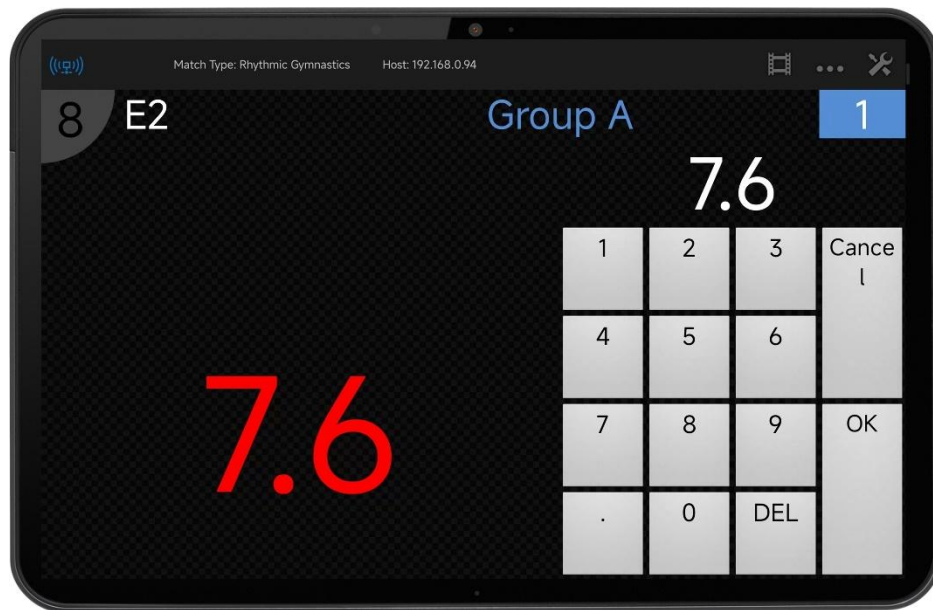

适合有两块以上屏幕的体育馆。裁判在比赛场边进行操作，可以对每个显示屏的画面内容分别进行控制（比如一块显示比分，另一块显示广告信息或选手信息）。

比分显示界面:

[1] Latin Dance Preliminary				1/1
Rank	No	Name	Region	Result
1	1	Wang Lisha		9.81
2	2	Wu Mengyao		9.71
3	3	Li Zhuxin		9.61
4	4	Yin Xueye		9.51
5	5	Tian Xinniao		9.41
6	6	Wen Junzhu		9.31
7	7	Li Jiani		9.21
8	8	Sun Jiaxin		9.11
9	9	Wang Yubin		9.01

[1] Latin Dance Preliminary							1/1
No	Name	Region	Presentation	Technical	Arrangement	Presence	Result
1620	Wang Lisha		9.90	9.80	9.80	9.70	
1639	Wu Mengyao		9.80	9.70	9.70	9.60	
1532	Li Zhuxin		9.70	9.60	9.60	9.50	
1666	Yin Xueye		9.60	9.50	9.50	9.40	
1615	Tian Xinniao		9.50	9.40	9.40	9.30	
1637	Wen Junzhu		9.40	9.30	9.30	9.20	
1513	Li Jiani		9.30	9.20	9.20	9.10	
1601	Sun Jiaxin		9.20	9.10	9.10	9.00	
1628	Wang Yubin		9.10	9.00	9.00	8.90	
1428	Zhou Jingwer		9.00	8.90	8.90	8.80	

2.2 比分显示软件

项目名称	详细信息
比分显示软件	<ul style="list-style-type: none"> ◆ 型号：ULTRASCORE VIEWER ◆ 支持：体育舞蹈 ◆ 适用于 LED/LCD 显示比分、赛队、队员信息、队徽、国旗、logo；显示比赛时间、暂停时间、系统时间等功能。 ◆ 软件记分界面符合相应国际比赛规则。 ◆ 可调整比赛界面布局，增加删减显示内容。可设置编辑字体颜色、字体等特效。 ◆ 可协同计时记分系统，实时显示单场地比分画面和汇总显示多场地比分画面。 ◆ 汇总显示画面可根据比赛进程自动调节显示布局。 ◆ 可协同成绩处理系统，实时显示比赛检录、成绩公告、排名公告等画面。 ◆ 数据自动备份，如遇电脑故障或断电，重启后即恢复先前画面。

Wang Lisha						
		J1	J2	J3	J4	
A 1 00:00	Artistic:	8.6	8.5	8.4	8.4	8.450
	Execution:	7.9	8.1	8.2	8.0	8.050
	Difficulty:	7.9	7			3.725
	Deduction:					
	Lift:					
	Score:					20.225

2.3 无线打分平板

产品名称	详细描述
无线打分平板	<p>型号: KS-GC14-I11</p> <ul style="list-style-type: none">◆ 分辨率: 1920*1200◆ 内存: 6GB◆ 存储: 128GB◆ 电池: 8000mAh◆ 系统: 安卓◆ 通讯: WIFI◆ 支持: 体育舞蹈◆ 已安装 lightscore 现场打分控制软件◆ 全彩触摸屏◆ 用于裁判打分