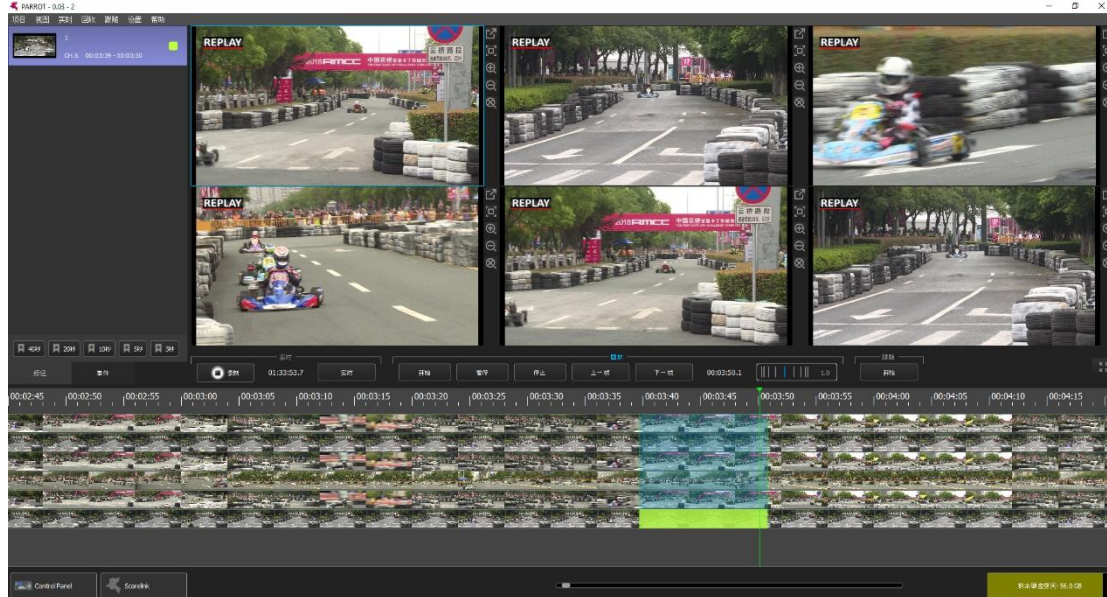

2.3 錄影審議伺服器

專案名稱	詳細資訊
錄影審議伺服器	型號： KS-PARROT-2C/4C/6C 視頻輸入： 支持 2/4/6 路 SDI 同時輸入 視頻輸出： DP*2 視頻格式： 1080P 錄製能力： ≥ 10 小時 多畫面監控： 支持

軟體操作介面：