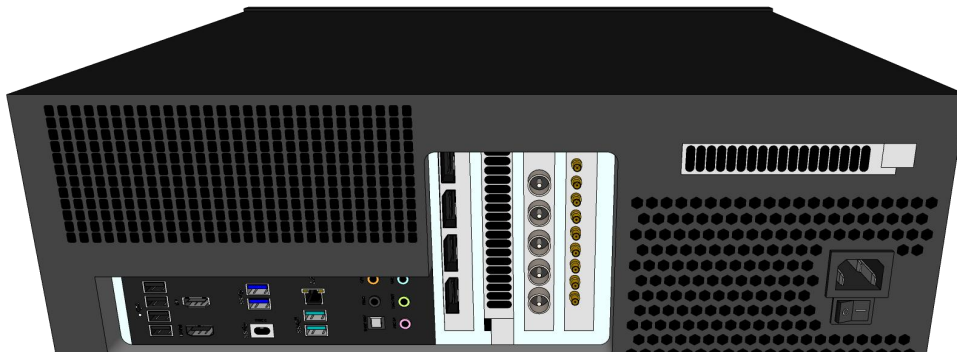

2.3 錄影審議伺服器

專案名稱	詳細資訊
錄影審議伺服器	型號： KS-PARROT-2C/4C/6C 視頻輸入： 支持 2/4/6 路 SDI 同時輸入 視頻輸出： DP*2 視頻格式： 1080P 錄製能力： ≥ 10 小時 多畫面監控： 支持