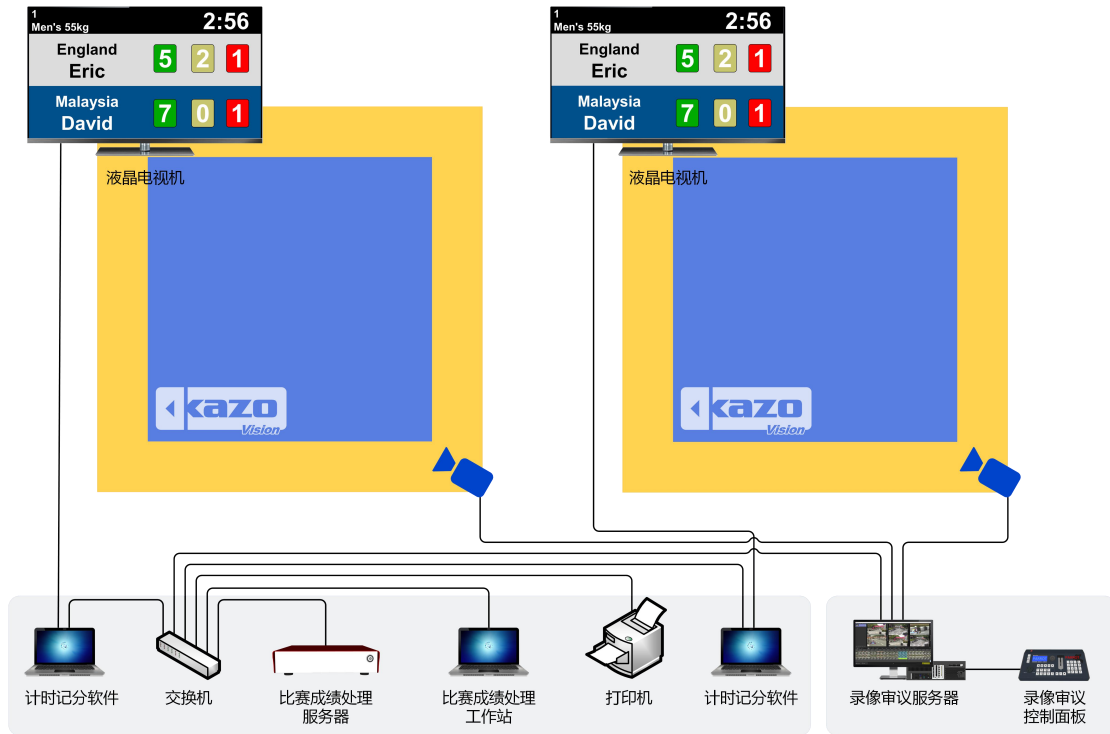

巴西柔術計時記分方案

1. 前言

本方案是一份巴西柔術體育場的 LED 顯示幕的標準方案。

通過**比賽計時記分系統**、**比賽成績處理系統**、**比賽錄影審議系統**等多個系統協同工作，可完成：比賽編排、現場計時記分操作及顯示、運動員及裁判資訊顯示、成績報表及積分排名查詢輸出、即時比賽視頻慢動作回放、廣告及臨時通知插播等多項功能。

該系統是眾多智能化、專業性室內體育場館的理想選擇。

1.1 系統架構

整個系統由多個子系統組成，包括：比賽計時記分系統、比賽成績處理系統、比賽錄影審議系統組成。

每個子系統都可獨立工作，也可協同共用數據，客戶可根據實際應用需求靈活配置。

● 比賽計時記分系統

ULTRA SCORE 比賽計時記分系統由比賽計時記分軟體等計時記分設備組成。

在比賽中主要由裁判操作，可實現裁判計時記分工作及即時記分牌顯示。

系統符合國際比賽規則。

● 比賽成績處理系統

由比賽成績處理伺服器、比賽成績處理工作站、印表機等設備組成。

在比賽中主要由技術官員操作，與報名系統、計時記分系統及手球技術統計聯動，可實現：參賽人員管理、比賽編排、比賽成績管理、技術統計、場地調度、成績名次查詢分享等功能。

● 比賽錄影審議系統

PARROT 比賽錄影審議系統由錄影審議伺服器、錄影審議操作面板、攝像機組成。

在比賽中由電子裁判員操作，與比賽計時記分系統聯動，裁判的打分記錄將自動記入錄影審議系統，同步疊加顯示於發生時刻的視頻畫面上，並在保證比賽錄製不間斷的同時，支持多種形式視頻查詢，圖像定格，多級變速的慢動作回放。

本系統可用於為比賽中的爭議提供技術依據，最大限度減少比賽過程的錯判、誤判和漏判，維護競賽的公平和公正；也可滿足體育教學中的回放需求。

1.2 系統結構

系統介紹

- 1) **局域網**: 場館內設立局域網或無線局域網，將 LED 顯示幕控制電腦、每個場地的裁判專用電腦、比賽成績處理伺服器、比賽成績處理工作站、錄影審議伺服器、印表機連入網絡。
- 2) **LED 屏**: 在 LED 屏控制電腦上安裝比分顯示軟體，用於匯總顯示各場地記分牌資訊或排名。
- 3) **液晶電視機**: 每個場地設置一臺液晶電視機，通過視頻線連接至每個場地的裁判專用電腦，用於即時顯示單場地記分牌。
- 4) **裁判專用電腦**: 每個場地的裁判席設置一臺裁判專用電腦，安裝 Ultra Score 軟體、用於單場地比賽的計時記分。
- 5) **比賽成績處理伺服器及比賽成績處理工作站**: 安裝於後臺技術席或裁判席，為核心比賽數據處理設備，使用網線接入局域網。
- 6) **錄影審議伺服器及控制面板**: 錄影審議伺服器安裝於場邊仲裁席或裁判席，通過網線或 WIFI 連入局域網，控制面板通過 USB 線與伺服器連接。用於為比賽提供即時視頻回放，為仲裁提供依據。