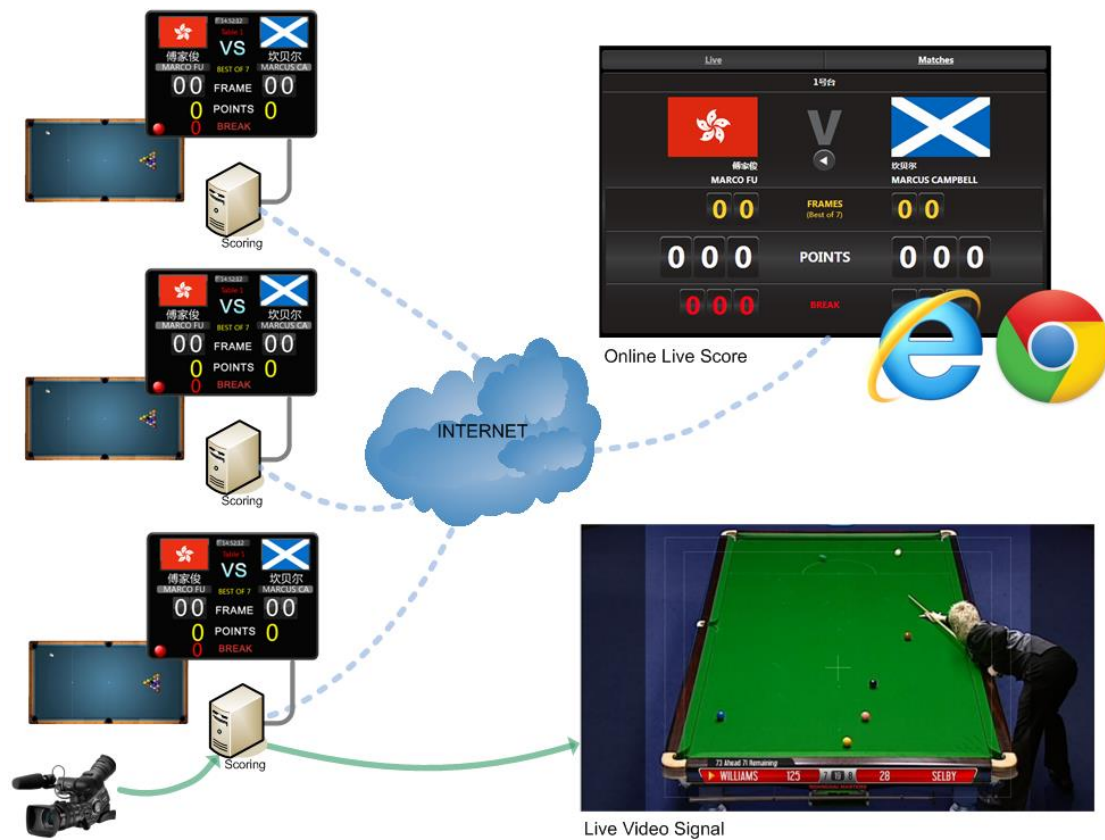

桌球计时记分方案

1. 前言

本方案是一份桌球场馆 LED 显示屏的标准方案，适用于国际标准桌球比赛。该系统能够完成比赛计时、记分显示，临时通知及广告播放，球员信息显示、裁判信息显示、现场直播、比分叠加等多项功能。

1.1 系统结构

系统结构说明

1) 赛事管理系统:

可完成赛事管理: 赛事新建、日程设置、场地信息、项目信息进行管理, 赛事资料管理, 日程设置, 场地设置, 项目设置。

2) 比赛计时记分系统

与赛事管理系统通讯, 将场次编排信息, 队员信息显示在现场每桌屏幕上。裁判可使用快捷键进行每小组的打分工作。比分信息将自动反馈至赛事管理系统并自动生成排名及总成绩。

3) 比分直播系统

可提供叠加比分及球员信息后的 VGA 视频信号, 用于现场转播或网络转播。

1.3 产品配置

产品名称	型号	数量
比赛记分软件	ULTRASCORE STANDALONE	1
比分显示软件	ULTRASCORE VIEWER	1
比赛成绩管理服务器	KS-MMS-MINI	1
液晶电视机	48 寸 LCD	1
液晶电视机支架	/	1
交换机	TP-Link	1
路由器	TP-Link	1
打印机	HP	1
笔记本	Dell	3

2. 分项目产品介绍

2.1 比赛成绩管理服务器

项目名称	详细信息
比赛成绩管理服务器	<p>型号：KS-MMS-MINI</p> <p>尺寸：170x150x35 (mm)</p> <p>重量：1.0 KG</p> <p>功能：</p> <ul style="list-style-type: none">● 多场地统一编排，自动生成比赛报名表。● 多项目混合编排，控制比赛节奏，使赛程更合理。● 实时监控每个场地的比赛状态，包括当前各比赛场地的场次、轮次及上场运动员信息。● 调场功能，可手动修改比赛场地与每个场地的场次数量。● 综合报表汇总及打印。

	00:00:00	
特鲁姆普	Table 1	肉孜买买提
TRUMP	VS	ROUZI
	BEST OF 7	
06	FRAME	06
121	POINTS	08
 85	BREAK	

Nineball 比赛计时记分系统界面

主要功能特点:

- 1) 支持国旗显示, 台号显示、队员名显示、局数显示、球权显示;
- 2) 显示比赛计时、暂停时间、系统时间;
- 3) 简易的裁判操作界面: 裁判不仅可使用键盘和鼠标进行比赛控制, 同时可外接其他外部设备来操作;
- 4) 快捷键: 通过为快捷键功能可以为多个功能操作设定快捷键, 简化裁判面板操作, 使得打分、控制过程更加方便、快速。