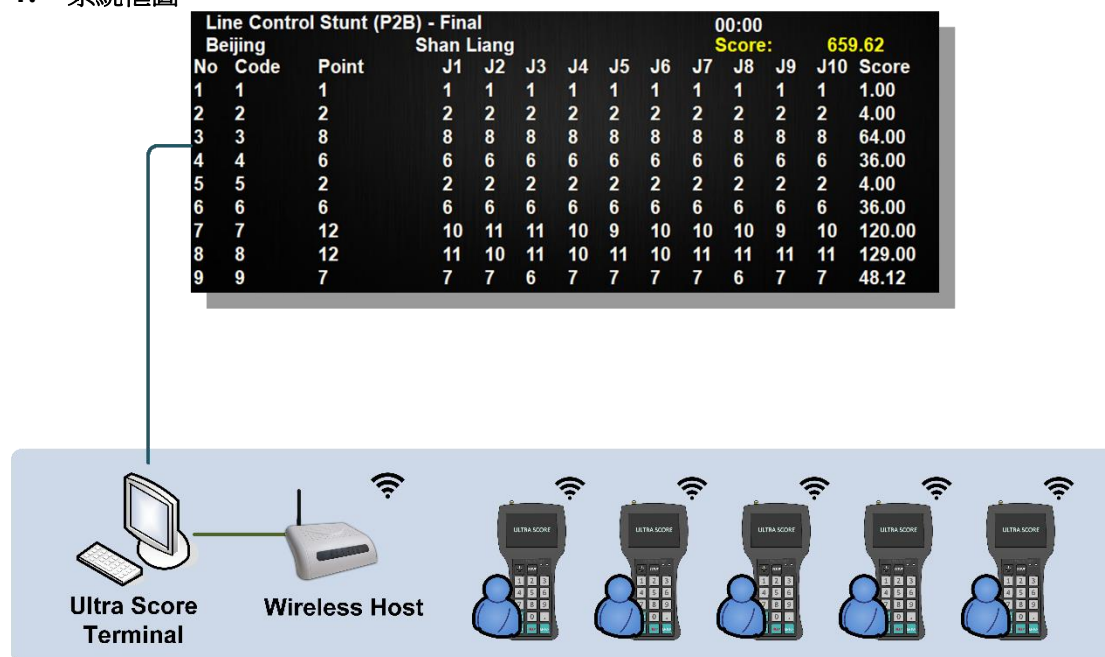

# 航模計時記分方案

本方案是適用於航模比賽 LED 顯示幕的標準方案。該系統可實現比賽計時、記分、隊員及排名資訊的顯示，廣告顯示以及臨時通知插播等功能，是眾多體育場館的理想選擇。

## 1. 系統框圖

### 1.1 計時記分系統說明

- 1) 本系統支援航模比賽的裁判打分及即時上屏顯示。
- 2) 每個場地應配航模比賽記分軟體，用於比賽計時記分、選手成績排名、參賽選手資訊及廣告的上屏顯示。
- 3) 通過 **USB** 線將無線通訊主機與裁判端電腦連接。
- 4) 裁判使用無線手持打分器進行評分操作，比分資訊通過 **Ultra score** 系統處理後傳輸回上屏控制電腦，匯總顯示於賽場的 **LED** 大屏上。