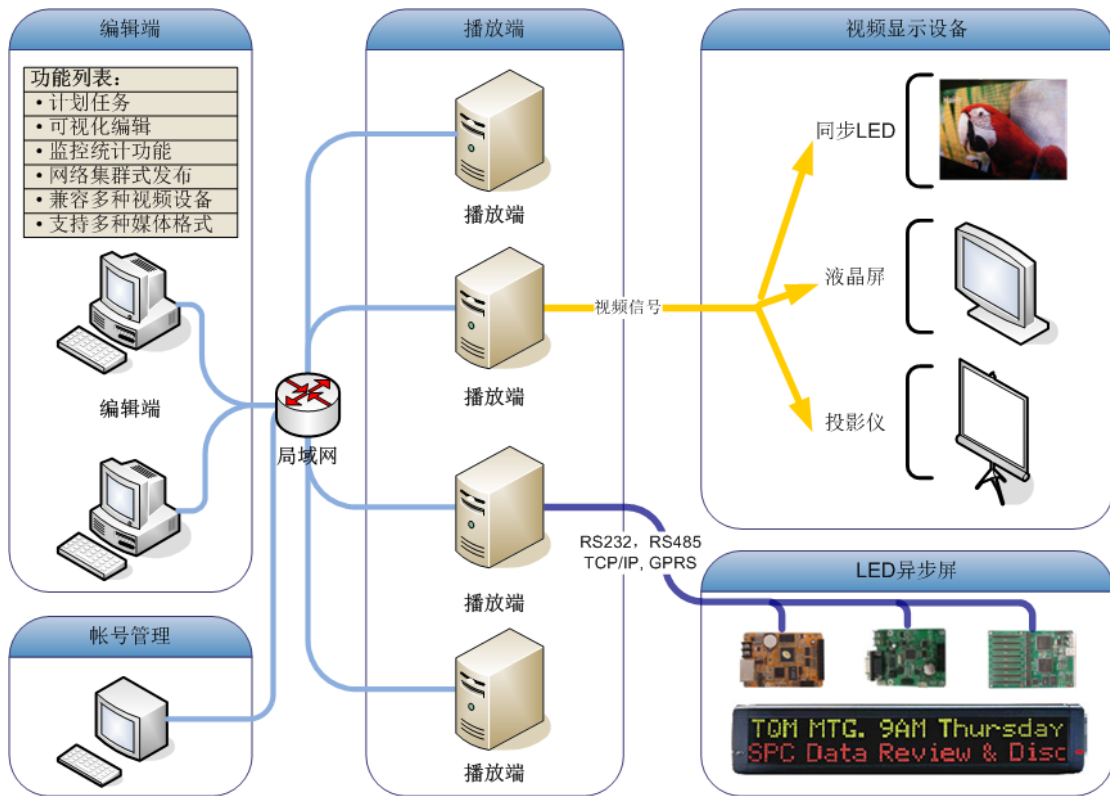

多媒体综合信息发布系统

LYREBIRD

1. 简介

能够方便的在显示设备上编辑和发布多媒体信息。

- 支持显示设备的远程控制，您可以通过局域网或者 WEB 来管理这些设备。
- 支持各种显示设备，LCD，PDP，投影仪和 LED。
- 支持各种类型的媒体文件：视频，图像，word，Excel 表格，PPT 幻灯片展示，Flash 和数据库等。
- 多方面的视觉效果使得您的内容更加的专业。

我们为您提供的是一个完整的多媒体信息发布系统，您可以参考下面的系统框图：

我们提供不同的版本来满足各种不同的需求：

- **单机版：**你可以在一台计算机上使用“编辑端”和“播放端”软件，该电脑是直接连接用于媒体发布的显示设备。
- **网络版：**针对多台分别被不同计算机控制的显示设备的情况而言，可以将所有计算机用局域网相连，并在各台控制计算机上安装“播放端”软件，你就可以在网络中的任何一台计算机上用“编辑端”软件来控制所有的“播放端”以及最终的显示设备，可以轻松的管理多台分散于各地的显示设备。
- **高级网络版：**选择该版本可以使得多个用户同时控制系统中的显示设备。每个用户在使用“编辑端”发布内容之前必须进行用户信息登记和权限的设置。

3. 成功案例

香港维多利亚广场 560 m² 超大LED屏
在该工程中，我们的系统为客户解决了多个复杂的问题：使得视频的回放更加的流畅，每个视频文件间的无缝衔接，以及自动调度等等。

该系统被成功的应用于香港最繁华的维多利亚广场，并且为客户提供了高质量的广告播放效应。

上海某些社区的多种 LED 屏显示

这些被安装于社区中的显示屏是由不同的制造商使用不同的 LED 控制器生产出来的，其中包括同步和异步控制器。每个社区的管理者可以使用我们的软件来发布信息，同时社区领导也可以用它来远程的发布紧急通知。系统也能够自动的下载天气预报。

上海消防指挥中心

上海消防指挥中心使用本系统进行 LED 屏的信息显示，我们为其定制了多种数据库显示方式，结合软件的快捷键调度功能，能帮助用户快速的在多种信息之间切换显示。同时，还定制了远程画面以及后台数据库切换软件，使得系统实现了 24×365 全天候的稳定运行。

安徽省某市某银行 60 个网点的多媒体 信息显示

该银行的 60 多个网点的 LED 显示屏安装并使用了我们提供的播放软件，使得管理人员在控制中心就可以控制所有网点的显示内容，并可以方便的对多个屏同时进行信息发布。