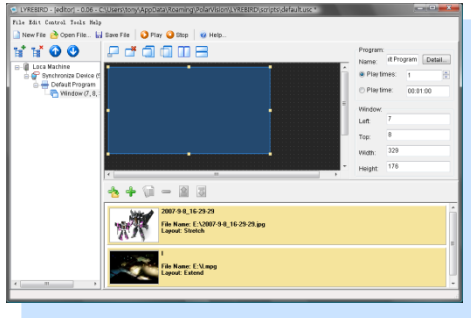

1. 简介

能够方便的在显示设备上编辑和发布多媒体信息。

- 支持显示设备的远程控制，您可以通过局域网或者 WEB 来管理这些设备。
- 支持各种显示设备，LCD，PDP，投影仪和 LED。
- 支持各种类型的媒体文件：视频，图像，word，Excel 表格，PPT 幻灯片展示，Flash 和数据库等。
- 多方面的视觉效果使得您的内容更加的专业。