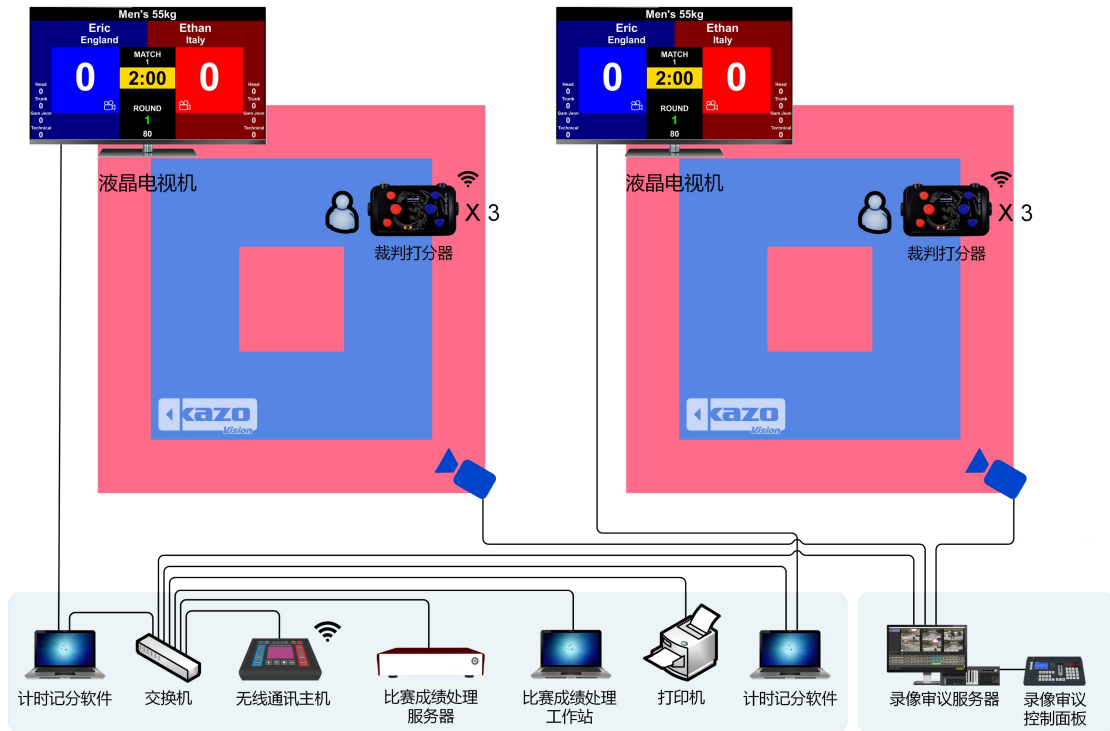

1.1 系统架构

整个系统由多个子系统组成，包括：比赛计时记分系统、比赛成绩处理系统、比赛录像审议系统组成。

每个子系统都可独立工作，也可协同共享数据，客户可根据实际应用需求灵活配置。

● 比赛计时记分系统

ULTRA SCORE 比赛计时记分系统由比赛计时记分软件、无线通讯主机等计时记分设备组成。

在比赛中主要由裁判操作，可实现裁判计时记分工作及实时记分牌显示。

系统符合国际比赛规则。

● 比赛成绩处理系统

由比赛成绩处理服务器、比赛成绩处理工作站、打印机等设备组成。

在比赛中主要由技术官员操作，与报名系统、计时记分系统及手球技术统计联动，可实现：参赛人员管理、比赛编排、比赛成绩管理、技术统计、场地调度、成绩名次查询分享等功能。

● 比赛录像审议系统

PARROT 比赛录像审议系统由录像审议服务器、录像审议操作面板、摄像机组成。

在比赛中由电子裁判员操作，与比赛计时记分系统联动，裁判的打分记录将自动记入录像审议系统，同步叠加显示于发生时刻的视频画面上，并在保证比赛录制不间断的同时，支持多种形式视频查询，图像定格，多级变速的慢动作回放。

本系统可用于为比赛中的争议提供技术依据，最大限度减少比赛过程的错判、误判和漏判，维护竞赛的公平和公正；也可满足体育教学中的回放需求。

1.2 系统介绍

系统介绍

- 1) 在主控电脑上安装跆拳道计时记分软件。
- 2) 通过 USB 线将无线通讯主机 (KS-WH-TK) 与主控电脑连接。
- 3) 通过 VGA 视频线将 LCD 显示屏与主控电脑连接。

1.3 系统功能

赛事编排

- 运动员名单一键导入或直接输入
- 自动抽签
- 对阵图自动生成、导出、打印
- 秩序册自动生成、导出、打印

记分操作

- 专业无线手持打分器，支持四分按键
- 支持得分振动提醒
- 裁判员连接状态及实时记分显示
- 可根据比赛类别，修改局比赛时间
- 任意扩展多屏显示比赛进程

成绩处理

- 提供比赛成绩表导出及快速打印
- 支持成绩排名统计、导出及快速打印
- 提供裁判操作事件表导出及快速打印

系统优势

- 赛事经验丰富,系统稳定
- 无线打分设备,使用简便,无须布线
- 遇断电等突发情况,比赛信息不丢失
- 提供软件终生免费升级服务