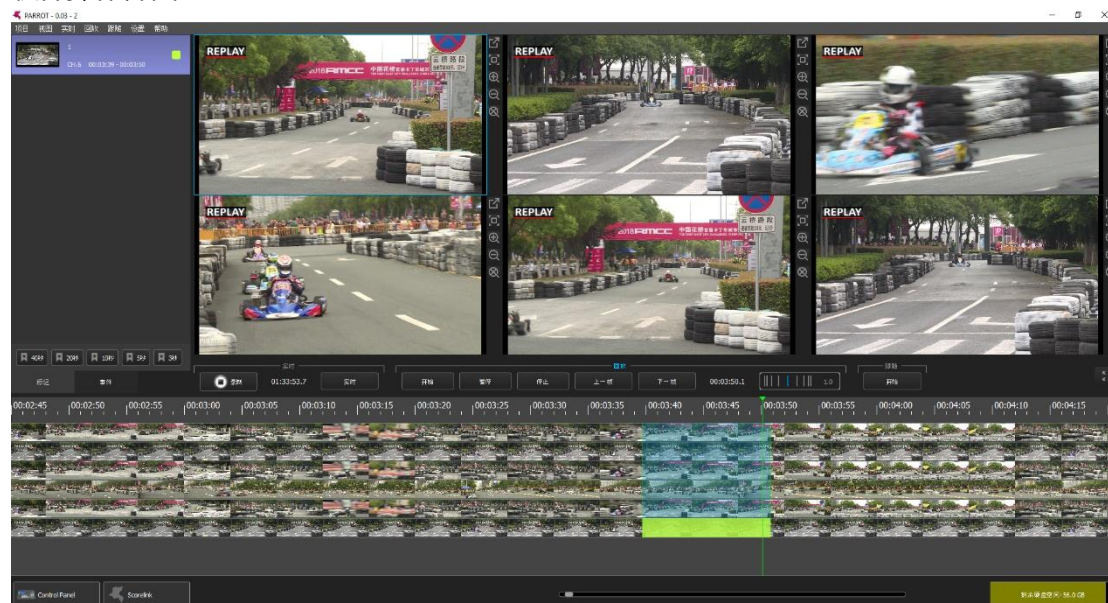

2.8 录像审议服务器

项目名称	详细信息
录像审议服务器	型号: KS-PARROT-2C/4C/6C 视频输入: 支持 2/4/6 路 SDI 同时输入 视频输出: DP*2 视频格式: 1080P 录制能力: ≥ 10 小时 多画面监控: 支持

软件操作界面: