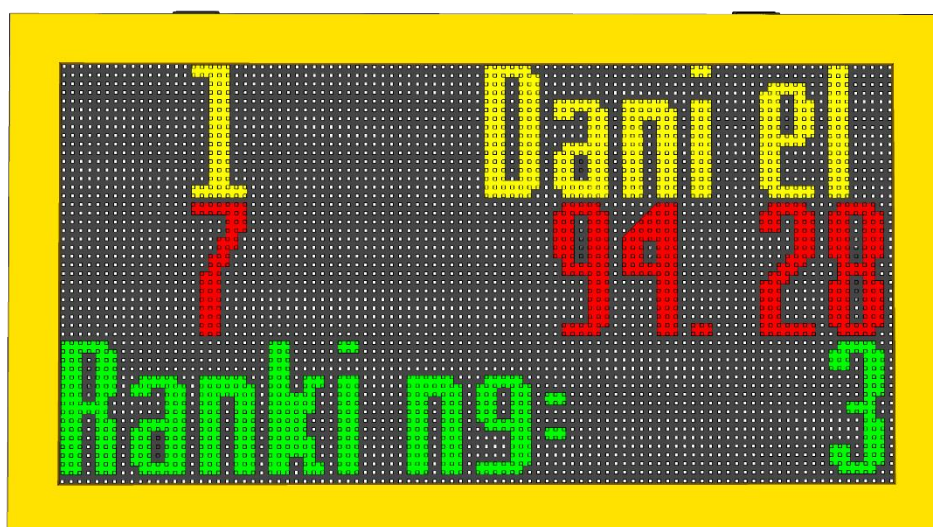

2.4 馬術反光板

| 專案名稱 | 詳細資訊 |
|------|---|
| 反光板 | 型號: KS-PTCL-REFL 尺寸: 90x130x55 (mm) 功能: ◆ 反射切光器的光線 |

2.5 馬術計時顯示幕

| 專案名稱 | 詳細資訊 |
|---------|---|
| LED 計時屏 | <p>型號：KS-SCRN-LED960160</p> <p>尺寸：960x160x100 (mm)</p> <p>材質：鋁合金</p> <p>輸入電壓：48V DC</p> <p>功能：</p> <ul style="list-style-type: none">◆ 須配合馬術比賽記分軟體一同使用◆ 顯示序號及參賽選手名稱◆ 顯示序號及當前時間、當前罰分◆ 顯示序號及排名名次 |

2.6 馬術計時顯示幕

| 專案名稱 | 詳細資訊 |
|---------|--|
| LED 計時屏 | <p>型號: KS-SCRN-LED960480</p> <p>尺寸: 1080x600x145 (mm)</p> <p>材質: 鋁合金</p> <p>功能:</p> <ul style="list-style-type: none">◆ 須配合馬術比賽記分軟體一同使用◆ 顯示排名、參賽選手及比賽時間 |