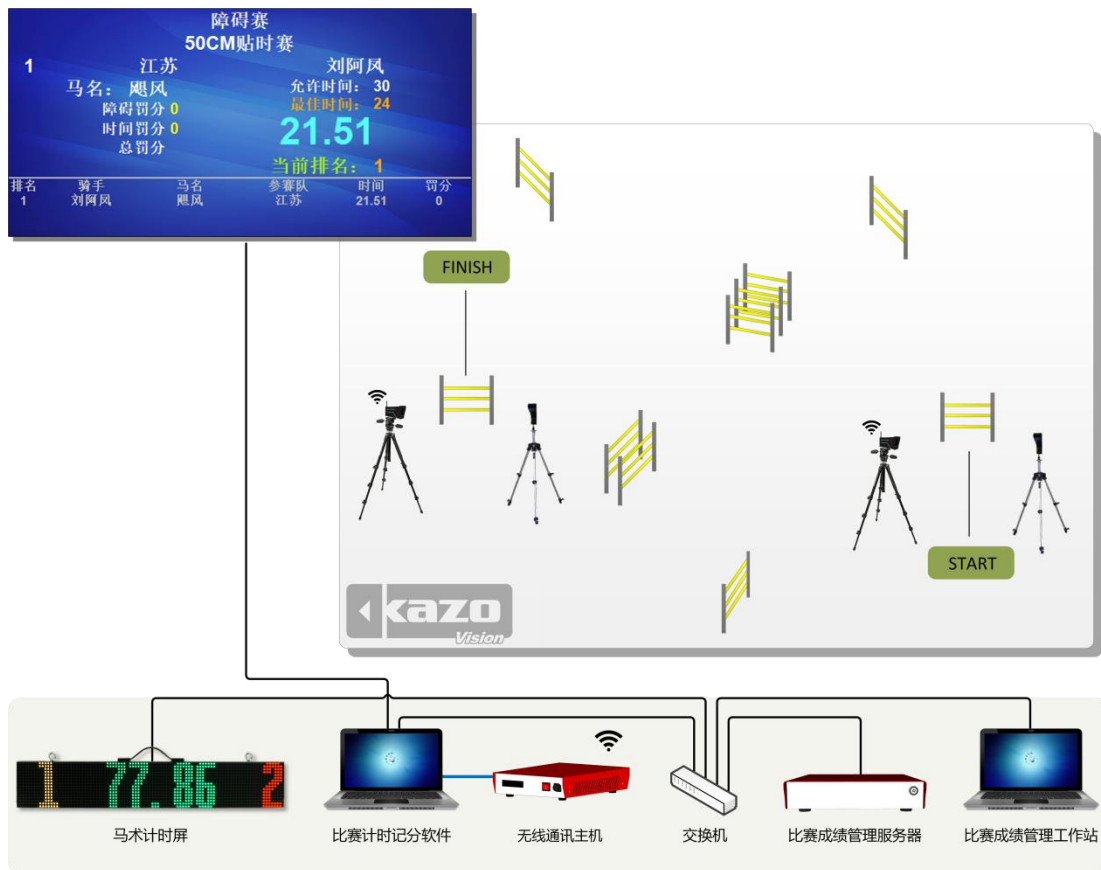

馬術障礙賽計時記分方案

1. 前言

本方案是一份體育場館 LED 顯示幕的標準方案，主要是針對舉行國內正規馬術比賽的場館來設計的。該系統可實現比賽出場順序、比分資訊、比賽成績、兩輪成績及團體成績排名的顯示，廣告顯示以及臨時通知插播等功能，是眾多體育場館的理想選擇。

2021 年 蘇州市青少年陽光體育聯

1.1 系統結構

系統結構說明

- 1) 體育館安裝一塊或兩塊 LED 顯示幕，兩塊屏後的控制室內分別設立控制電腦，負責大屏的控制和顯示，大屏通過 LED 數據和控制電腦相連。
- 2) 場館內設立局域網，兩臺 LED 顯示幕控制電腦都連入網絡，同時比賽期間放於場邊的裁判操作電腦連入局域網。
- 3) 無線傳輸器與上屏控制電腦連接，切光器與無線傳輸器通過無線信號通訊。

2.3 馬術紅外傳感切光器

| 專案名稱 | 詳細資訊 |
|---------|---|
| 紅外傳感切光器 | <p>型號: KS-PTCL</p> <p>尺寸: 180x85x50 (mm)</p> <p>通訊: 433MHz Wireless</p> <p>功能:</p> <ul style="list-style-type: none">◆ 自動判斷切光, 併發送無線信號◆ 切光感應距離 12 米◆ 可任意設置為起點, 終點, 或兩段賽終點 |

2.6 馬術計時顯示幕

| 專案名稱 | 詳細資訊 |
|---------|--|
| LED 計時屏 | <p>型號: KS-SCRN-LED960480</p> <p>尺寸: 1080x600x145 (mm)</p> <p>材質: 鋁合金</p> <p>功能:</p> <ul style="list-style-type: none">◆ 須配合馬術比賽記分軟體一同使用◆ 顯示排名、參賽選手及比賽時間 |

2.7 馬術計時及罰分顯示幕

| 專案名稱 | 詳細資訊 |
|------------|---|
| 馬術計時及罰分顯示幕 | <p>型號: KS-TRISCRN-LED960320</p> <p>外形: 三面型</p> <p>尺寸: 960*320mm</p> <p>外箱材質: 鐵</p> <p>外箱顏色: 黑</p> <p>LED 模組: 戶外高亮全彩</p> <p>點間距: 10mm</p> <p>顏色灰度: 256</p> <p>防水等級: IP65</p> <p>介面: RS485, 無線 433MHZ</p> <p>輸入電壓: AC160V--AC240V 50HZ</p> <p>配套電源線: RVV 3*2.5 15m</p> <p>配套數據線: 10m</p> <p>功能:</p> <ul style="list-style-type: none">◆ 顯示賽前倒計時、比賽計時、罰分 |