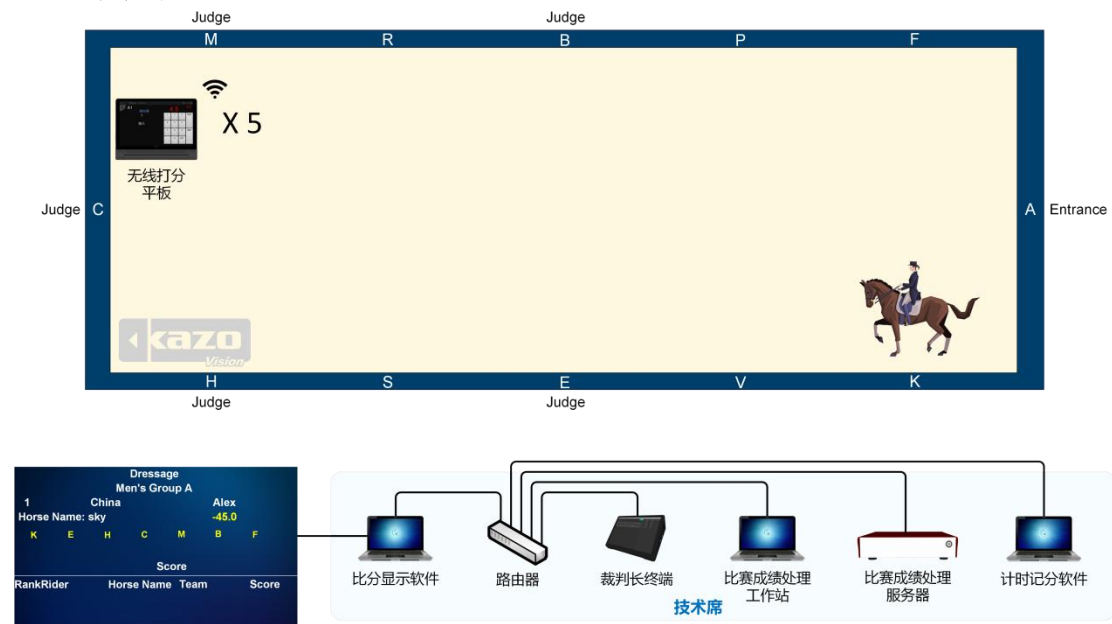

每個子系統都可獨立工作，也可協同共用數據，客戶可根據實際應用需求靈活配置。

● 比賽計時記分系統

ULTRA SCORE 比賽計時記分系統由比賽計時記分軟體、裁判長終端、無線打分平板、比分顯示軟體等計時記分設備組成。

在比賽中主要由裁判操作，可實現裁判計時記分工作及即時記分牌顯示。

● 比賽成績處理系統

由比賽成績處理伺服器、比賽成績處理工作站等設備組成。

在比賽中主要由技術官員操作，與報名系統、計時記分系統聯動，可實現：參賽人員管理、比賽編排、比賽成績管理、場地調度、成績名次查詢分享等功能。

1.2 系統框架

系統結構說明

- 1) 本系統支持單場地和多場地比賽的比分錄入及即時上屏顯示。
- 2) 每個場地應配無線打分平板、比賽計時記分軟體，顯示當前本場地的比分、局比分及運動員資訊。
- 3) 同時比分資訊通過 Ultra Score 系統處理後傳輸回上屏顯示電腦，匯總顯示於賽場的 LED 大屏上。
- 4) 比賽成績管理伺服器支持比賽編排、比分數據處理、成績排名統計、成績匯總列印等功能。

2.3 裁判長終端

產品名稱	詳細描述
裁判長終端	<p>型號: KS-RETM</p> <p>尺寸: 281 x 173 x 39 (mm)</p> <p>螢幕: 11.6 英寸</p> <p>解析度: 1920*1080</p> <p>記憶體: 8GB</p> <p>硬碟: SSD 180GB</p> <p>操作系統: WIN 10</p> <p>介面: USB3.0*4, USB2.0*2, LAN*1, DC-19V 電源*1, 3.5mm 音頻輸出*1, HDMI *1</p> <p>電池: 無內置電池</p> <p>通訊: 有線/WIFI</p> <p>支持: 馬術盛裝舞步</p> <p>功能:</p> <ul style="list-style-type: none">◆ 可即時監控場地上裁判員的評分情況。◆ 可對不合理的評分作修改或提醒。◆ 可實現顯示得分的總控制。◆ 可查看當前即時的排名資訊。