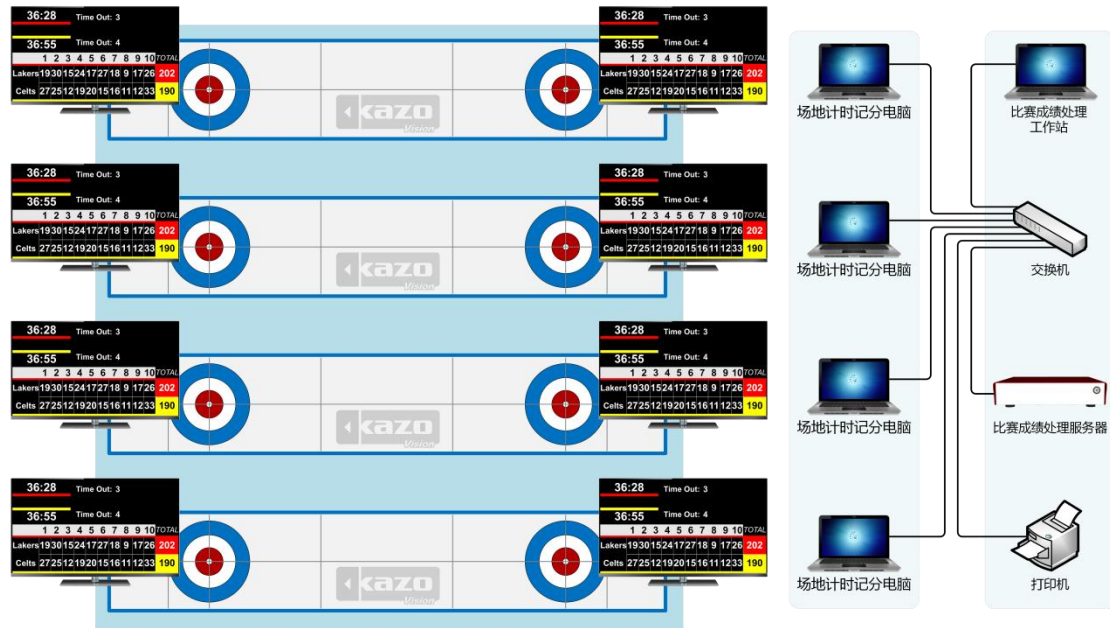

## 冰壶计时计分方案

# 1. 前言

本方案是一份适用于冰壶馆 LED 和 LCD 的计时记分显示的标准方案，可用于冰壶比赛的现场记分计时操作，球队球员及裁判信息显示，以及广告及临时通知插播，是众多体育场馆的理想选择。

## 1.1 系统结构

### 系统结构说明

2. 全彩 LED 屏：场馆配置 1-2 块同步 LED 屏，由 1 或 2 台上屏控制电脑控制，用于显示参赛队员信息、队员成绩排名、现场视频、及广告。
3. Ultra Score 计时记分软件：安装于上屏控制电脑及裁判端电脑。用于比赛编排、比赛计时记分、队员成绩排名、参赛队员信息、裁判信息、广告上屏显示。