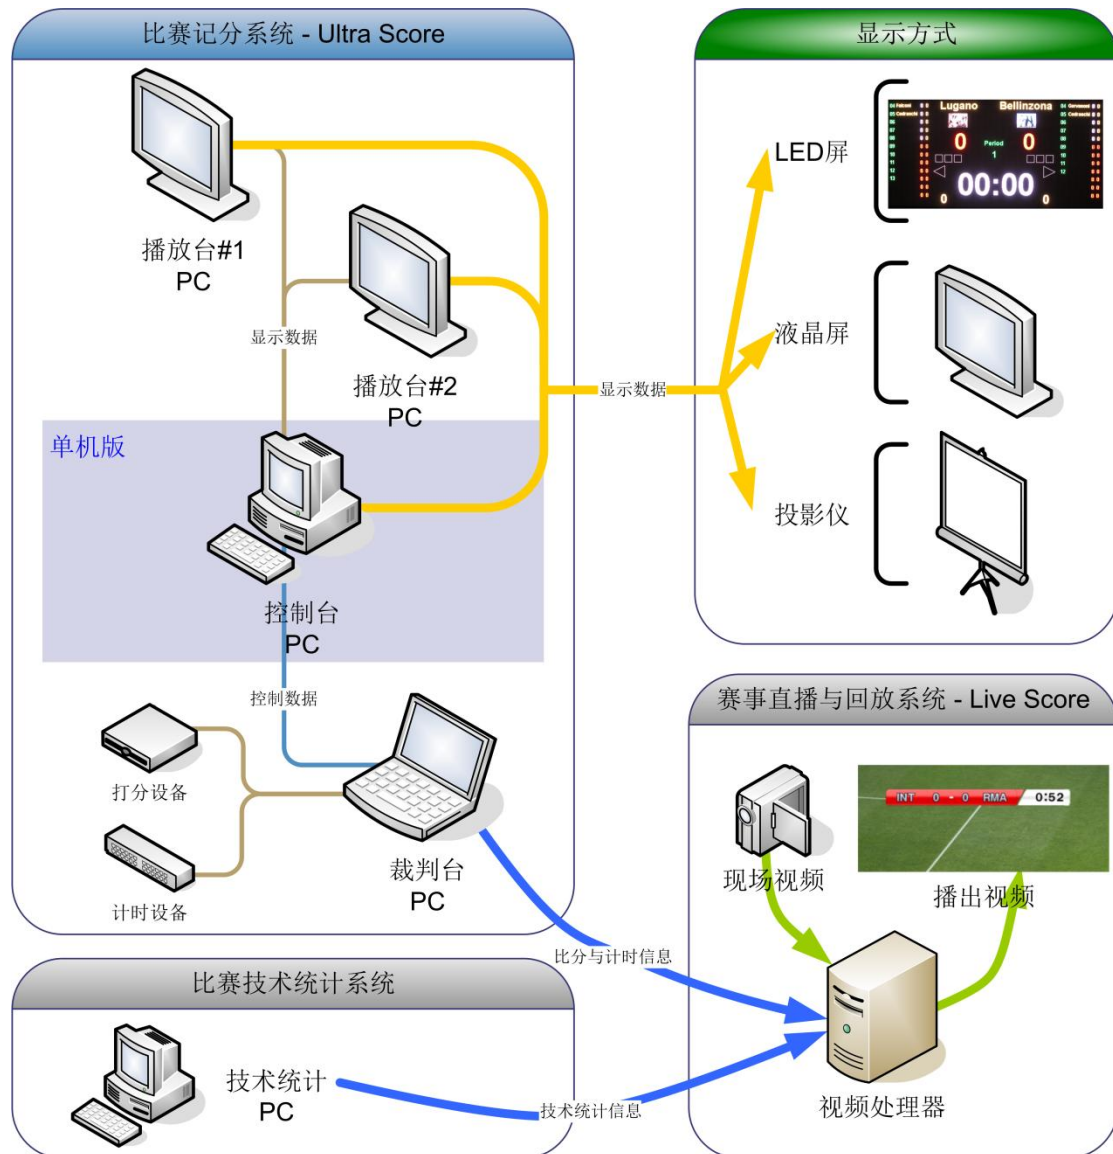

### 系统结构说明

2. 全彩 LED 屏：场馆配置 1-2 块同步 LED 屏，由 1 或 2 台上屏控制电脑控制，用于显示参赛队员信息、队员成绩排名、现场视频、及广告。
3. Ultra Score 计时记分软件：安装于上屏控制电脑及裁判端电脑。用于比赛编排、比赛计时记分、队员成绩排名、参赛队员信息、裁判信息、广告上屏显示。

### 2.1 体育场馆比赛记分软件

项目名称	详细信息
单机版	<ul style="list-style-type: none"><li>◆ 裁判在上屏电脑上操作打分</li><li>◆ 支持：冰壶</li><li>◆ 中文版</li><li>◆ 含一个加密狗</li></ul>
标准网络版	<ul style="list-style-type: none"><li>◆ 支持一个远程播放端，裁判可远程打分</li><li>◆ 支持：冰壶</li><li>◆ 中文版</li><li>◆ 含一个加密狗</li></ul>
专业网络版	<ul style="list-style-type: none"><li>◆ 支持二个远程播放端，以及独立的广告控制，与裁判打分控制</li><li>◆ 支持：冰壶</li><li>◆ 中文版</li><li>◆ 含一个加密狗</li></ul>

#### 软件版本：

- ◆ **单机版：**赛事管理、记分和媒体显示功能只能在一台电脑上进行，裁判必须在电脑上直接操作显示。  
适合仅有一块屏幕、并没有严格要求计时与记分精度的体育馆。
- ◆ **标准网络版：**可以在一个独立的电脑上进行记分和媒体显示功能操作，所以裁判可以在场边的电脑进行操作，而不需要在直接连接到大屏幕的电脑上操作。  
适合只有一块屏幕但需要在场边进行计时与记分操作的体育馆。
- ◆ **专业网络版：**裁判可以在场边打分，广告操作也可以在一个独立的电脑上进行。所以可以有几台电脑进行记分与广告操作。  
适合有两块以上屏幕的体育馆。裁判在比赛场边进行操作，可以对每个显示屏的画面内容分别进行控制（比如一块显示比分，另一块显示广告信息或选手信息）。

### 主要功能特点:

- (1) 大屏上可显示比分、赛队、队员信息; 以及犯规、暂停的指示。
- (2) 显示比赛时间、暂停时间, 以及队员处罚的时间
- (3) 播放临时通知信息: 可以在大屏幕上显示各种通知信息, 并设定速度、颜色、字体等特效。
- (4) 强大的媒体播放功能: 支持各种媒体播放格式, 并能在多个显示屏间实现精确的切换。
- (5) 简易的裁判操作界面: 裁判不仅可使用键盘和鼠标进行比赛控制, 同时可外接其他外部设备来操作。
- (6) 专业的记分牌: 记分牌功能操作的设计都符合专业的国际比赛规则。
- (7) 自定义显示区域: 软件可自定义显示区域的坐标, 以及内容上屏显示的显示器编号(在多显示器情况下)。
- (8) 灵活的布局更改: 软件自带布局编辑器功能, 用户可自行修改、添加、删除标签, 设置大屏显示内容的布局。
- (9) 快捷键: 通过为快捷键功能可以为多个功能操作设定快捷键, 简化裁判面板操作, 使得打分、控制过程更加方便、快速。
- (10) 安全性: 软件在比赛过程中能自动备份, 在发生故障后, 轻点鼠标即可回复先前的画面。
- (11) 可播放实时视频: 只要安装视频采集卡, 就可以实现现场视频的播放。