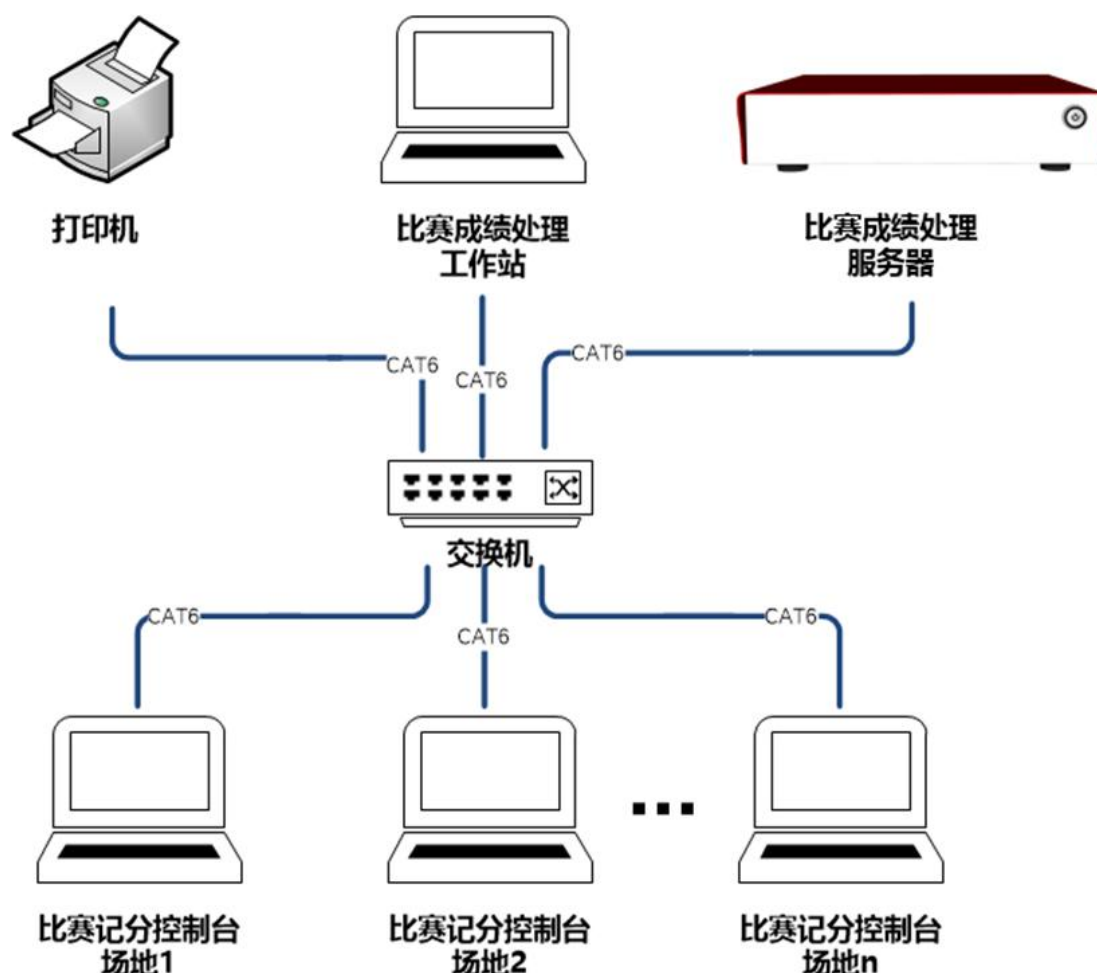

### 主要功能特点:

- (1) 大屏上可显示比分、赛队、队员信息; 以及犯规、暂停的指示。
- (2) 显示比赛时间、暂停时间, 以及队员处罚的时间
- (3) 播放临时通知信息: 可以在大屏幕上显示各种通知信息, 并设定速度、颜色、字体等特效。
- (4) 强大的媒体播放功能: 支持各种媒体播放格式, 并能在多个显示屏间实现精确的切换。
- (5) 简易的裁判操作界面: 裁判不仅可使用键盘和鼠标进行比赛控制, 同时可外接其他外部设备来操作。
- (6) 专业的记分牌: 记分牌功能操作的设计都符合专业的国际比赛规则。
- (7) 自定义显示区域: 软件可自定义显示区域的坐标, 以及内容上屏显示的显示器编号(在多显示器情况下)。
- (8) 灵活的布局更改: 软件自带布局编辑器功能, 用户可自行修改、添加、删除标签, 设置大屏显示内容的布局。
- (9) 快捷键: 通过为快捷键功能可以为多个功能操作设定快捷键, 简化裁判面板操作, 使得打分、控制过程更加方便、快速。
- (10) 安全性: 软件在比赛过程中能自动备份, 在发生故障后, 轻点鼠标即可回复先前的画面。
- (11) 可播放实时视频: 只要安装视频采集卡, 就可以实现现场视频的播放。

## 2.2 比赛成绩处理系统

由比赛成绩处理服务器、比赛成绩处理工作站、打印机等设备组成。

在比赛中主要由技术官员操作，与比赛计时记分系统联动，

可实现：

- 1) **参赛人员管理**：球员、球队、教练员信息管理，自动或手动导入报名表，自动生成秩序册；
- 2) **比赛编排管理**：根据录入的报名信息，进行自动抽签；根据不同赛事规则，进行比赛编排；可生成比赛对阵图、比赛场次表、比赛轮次表
- 3) **成绩管理**：接收或录入比赛成绩；确定运动员各比赛阶段的名次、录取或淘汰，打印现场成绩公告，并送往大屏幕显示系统、电视转播系统及综合成绩处理系统。

### 2.2.1 系统拓扑图