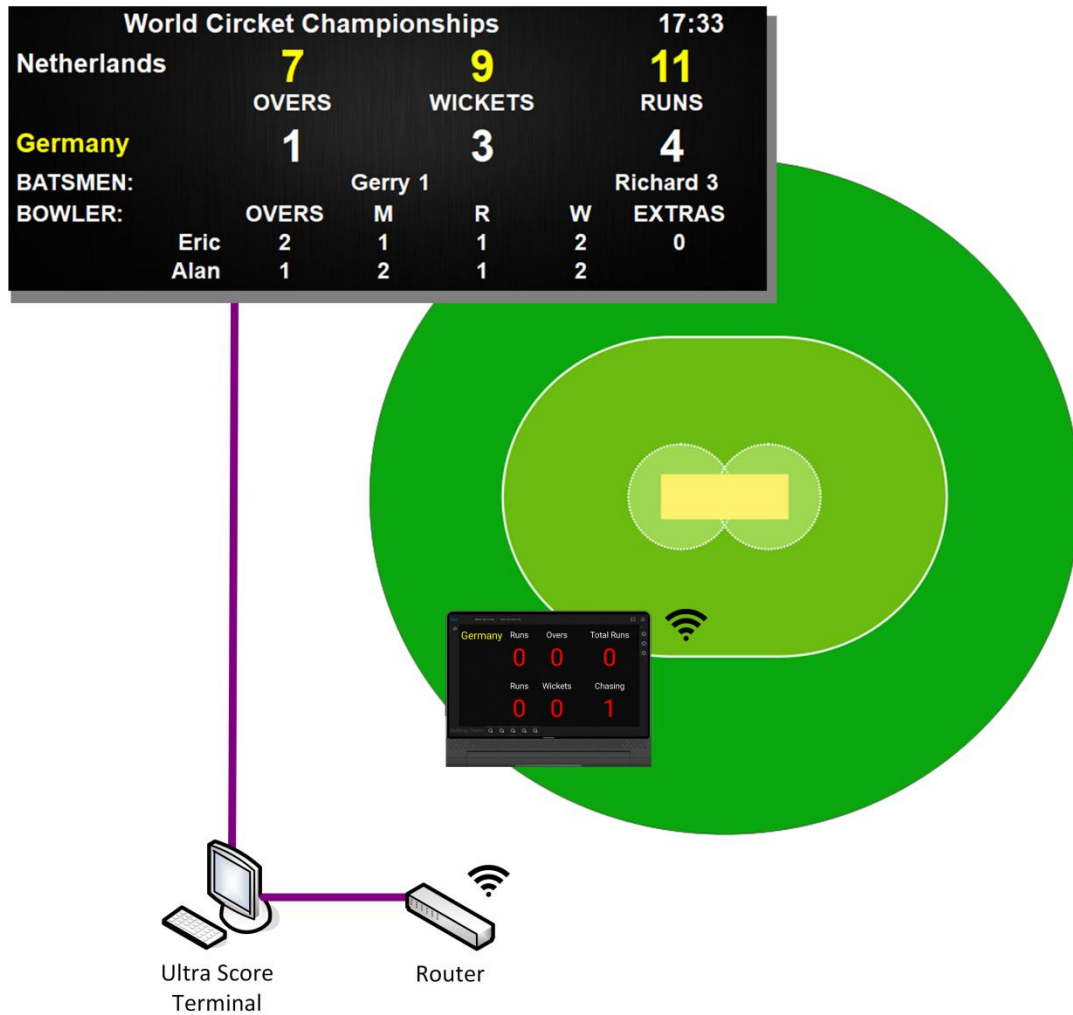

板球計時記分方案

1. 前言

本方案是一份室內體育場館 LED 顯示幕的標準方案，適用於國際標準板球比賽。該系統能夠完成比賽計時、記分顯示，臨時通知及廣告播放，球員資訊顯示、裁判資訊顯示、現場直播、比分疊加等多項功能，是眾多中小型體育場館的理想選擇。

1.1 系統結構

1.2 系統結構說明

- 1) 體育館應配備 1-2 塊 LED 顯示幕，兩塊屏後的控制室內分別設立控制電腦，負責大屏的控制和顯示，大屏通過 LED 數據和控制電腦相連。
- 2) 場館內設立局域網，兩臺 LED 顯示幕控制電腦都連入網絡。
- 3) 兩塊大屏可同時顯示相同資訊，也可以各自分別顯示不同的內容。