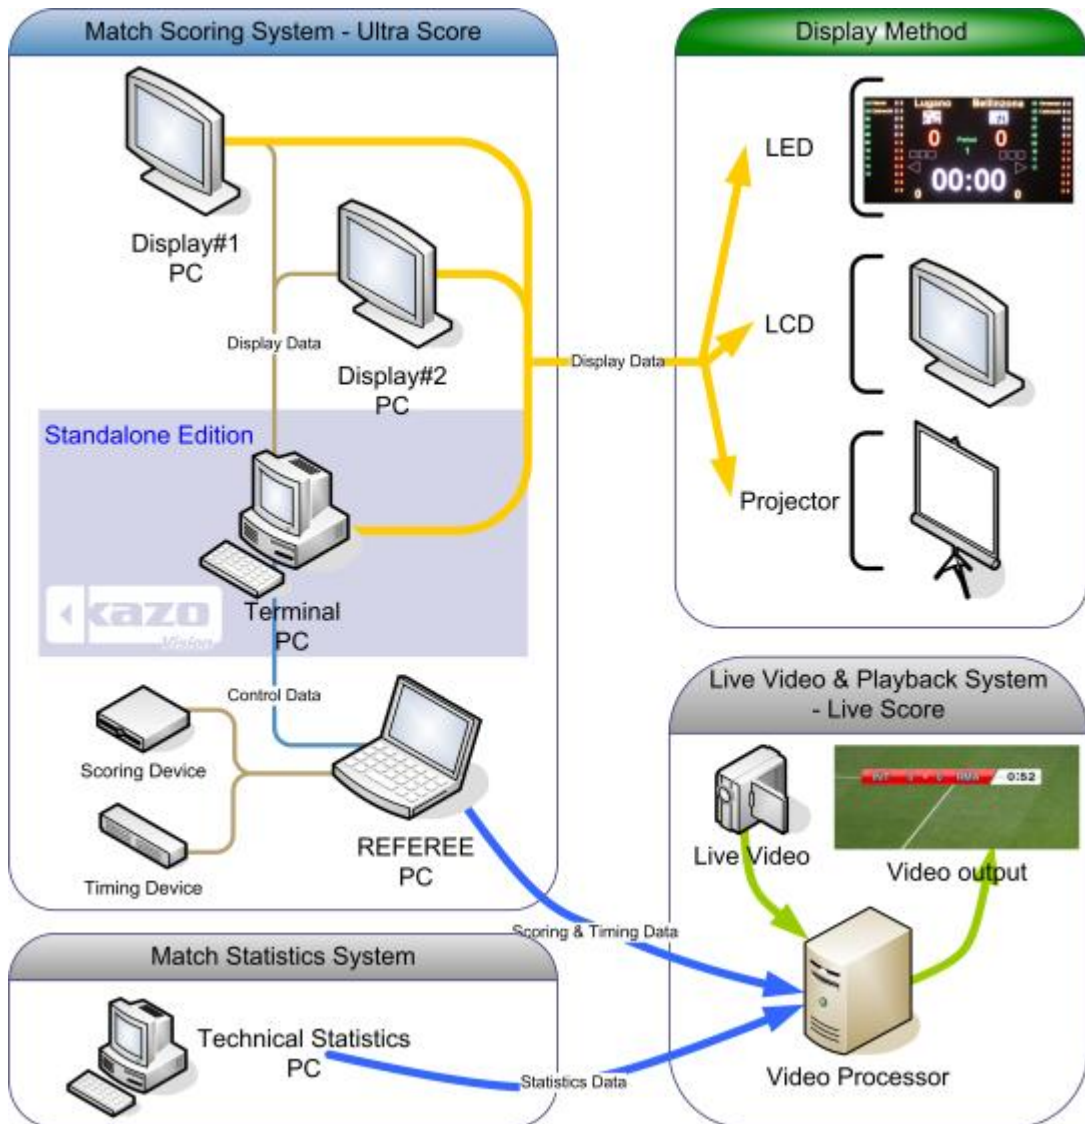

系統連接示意圖:

主要功能特點:

1) 大屏幕上可顯示比分、賽隊、隊員資訊；以及犯規、暫停、換人操作的指示。
2) 顯示比賽時間、暫停時間、系統時間以及比賽倒計時功能。
3) 播放臨時通知資訊：可以在大螢幕上顯示各種通知資訊，並設定速度、顏色、字體等特效。
4) 強大的媒體播放功能：支持各種媒體播放格式，並能在多個顯示幕間實現精確的切換。
5) 簡易的裁判操作介面：裁判不僅可使用鍵盤和滑鼠進行比賽控制，同時可外接其他外部設備來操作。
6) 專業的記分牌：記分牌功能操作的設計都符合專業的國際比賽規則。
7) 自定義顯示區域：軟體可自定義顯示區域的座標，以及內容上屏顯示的顯示器編號（在多顯示器情況下）。
8) 靈活的佈局更改：軟體自帶佈局編輯器功能，用戶可自行修改、添加、刪除標籤，設置大屏顯示內容的佈局。