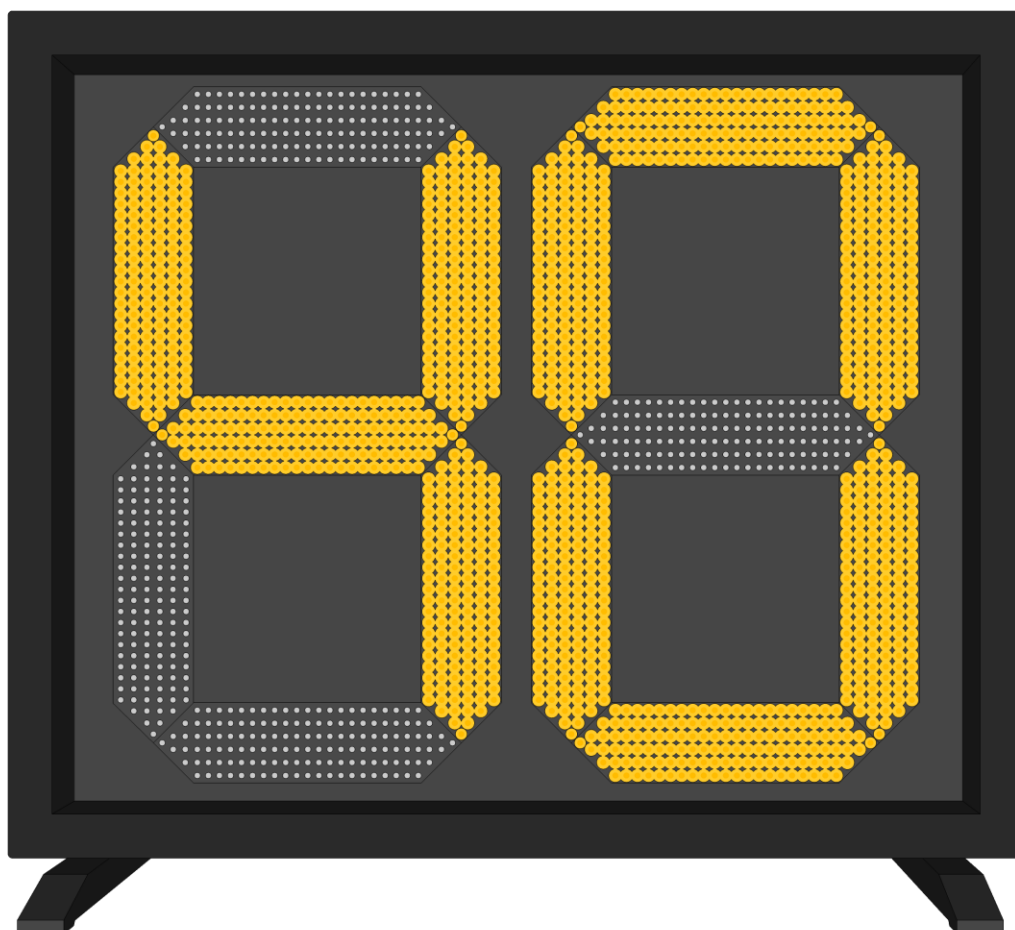

### **主要功能特點：**

- 1) 大屏幕上可顯示比分、賽隊、隊員資訊；以及犯規、暫停、換人操作的指示。
- 2) 顯示比賽時間、暫停時間、系統時間以及比賽倒計時功能。
- 3) 播放臨時通知資訊：可以在大螢幕上顯示各種通知資訊，並設定速度、顏色、字體等特效。
- 4) 強大的媒體播放功能：支持各種媒體播放格式，並能在多個顯示幕間實現精確的切換。
- 5) 簡易的裁判操作介面：裁判不僅可使用鍵盤和滑鼠進行比賽控制，同時可外接其他外部設備來操作。
- 6) 專業的記分牌：記分牌功能操作的設計都符合專業的國際比賽規則。
- 7) 自訂顯示區域：軟體可自訂顯示區域的座標，以及內容上屏顯示的顯示器編號（在多顯示器情況下）。
- 8) 靈活的佈局更改：軟體自帶佈局編輯器功能，用戶可自行修改、添加、刪除標籤，設置大屏顯示內容的佈局。
- 9) 快速鍵：通過為快速鍵功能可以為多個功能操作設定快速鍵，簡化裁判面板操作，使得打分、控制過程更加方便、快速。
- 10) 安全性 軟體在比賽過程中能自動備份，在發生故障後，輕點滑鼠即可回復先前的畫面。
- 11) 可擴展性：能連接到其他廠家的電子計時器、操作面板等硬體設備。
- 12) 遠程裁判台、計時台：可將裁判操作電腦、計時電腦放置到場邊的任何一個地方。

### 2.3 進攻計時器

產品名稱	詳細描述
進攻計時器	<p>型號：KS-AF10</p> <p>尺寸：1200x1000x100 (mm)</p> <p>材質：鋁箱體</p> <p>顯示：黃色</p> <p>淨重：30KG</p> <p>支援比賽類型：美式橄欖球</p> <p>功能</p> <ul style="list-style-type: none"><li>◆ 單面顯示</li><li>◆ 顯示進攻倒計時</li><li>◆ 與比賽計時記分系統同步</li></ul>