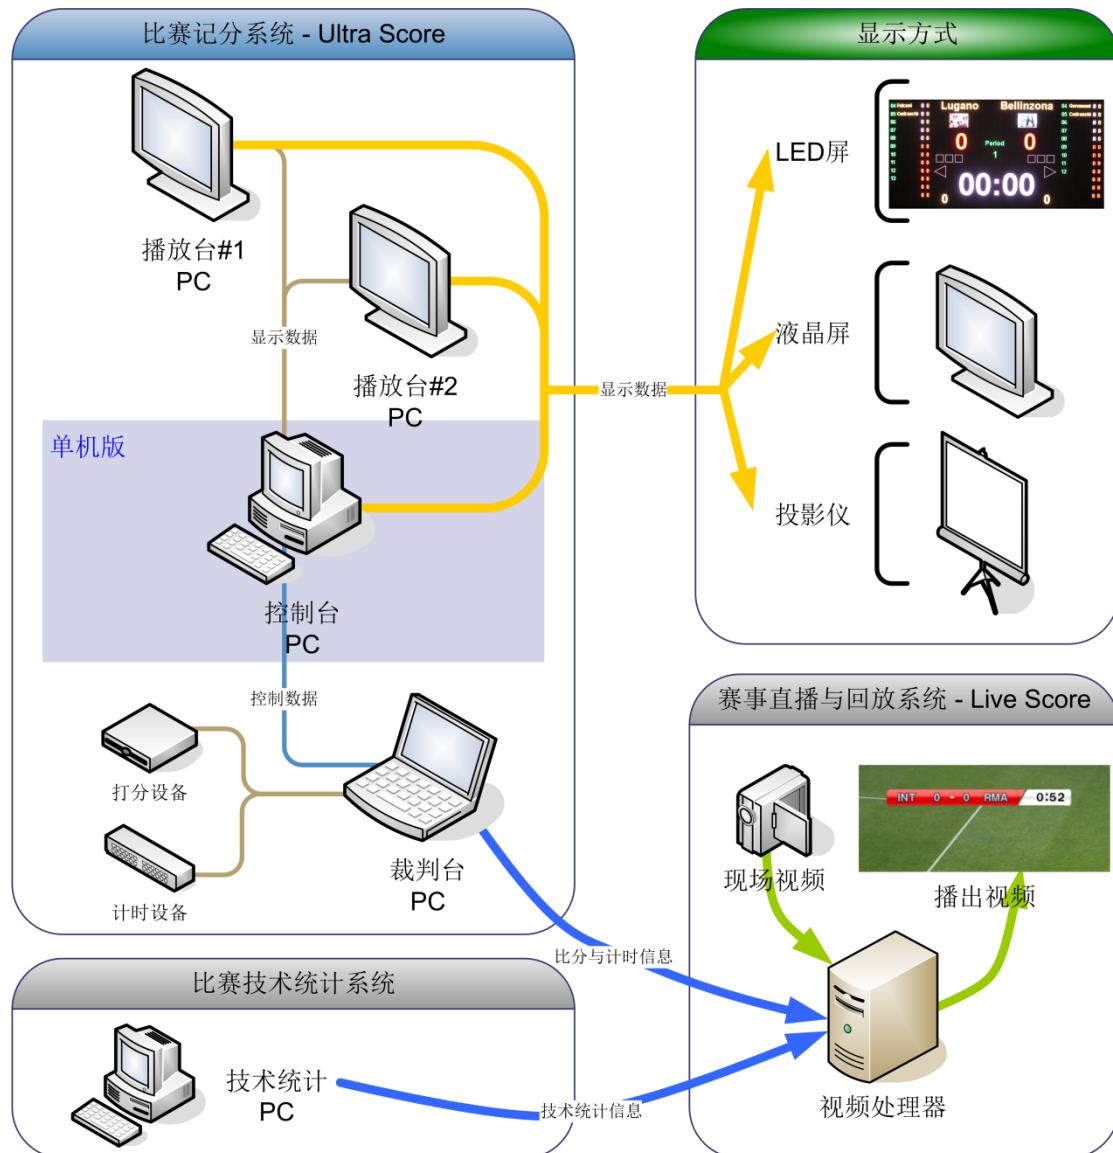

### 1.2 系統結構說明

- 1) 體育館應配備 1-2 塊 LED 顯示幕，兩塊屏後的控制室內分別設立控制電腦，負責大屏的控制和顯示，大屏通過 LED 資料和控制電腦相連。
- 2) 場館內設立局域網，兩台 LED 顯示幕控制電腦都連入網路，同時比賽期間放于場邊的裁判操作電腦及打分控制台 (KS-GC16)，連入局域網，比賽時裁判使用場邊的打分控制台獨立打分操作。
- 3) 兩塊大屏可同時顯示相同資訊，也可以各自分別顯示不同的內容。
- 4) 比分直播系統通過與體育場館比賽計時記分系統聯動，在採集多路現場視訊訊號的同時，對信號進行當地語系化的快速編輯處理，實現現場即時比分疊加、球員資訊顯等視頻播放要求。

#### 軟體版本：

- ◆ **單機版：**賽事管理、記分和媒體顯示功能只能在一台電腦上進行，裁判必須在電腦上直接操作顯示。  
適合僅有一塊螢幕、並沒有嚴格要求計時與記分精度的體育館。
- ◆ **標準網路版：**可以在一個獨立的電腦上進行記分和媒體顯示功能操作，所以裁判可以在場邊的電腦進行操作，而不需要在直接連接到大螢幕的電腦上操作。  
適合只有一塊螢幕但需要在場邊進行計時與記分操作的體育館。
- ◆ **專業網路版：**裁判可以在場邊打分，廣告操作也可以在一個獨立的電腦上進行。所以可以有幾台電腦進行記分與廣告操作。  
適合有兩塊以上螢幕的體育館。裁判在比賽場邊進行操作，可以對每個顯示幕的畫面內容分別進行控制（比如一塊顯示比分，另一塊顯示廣告資訊或選手資訊）。

(可根據需要選擇標準網路版或專業網路版軟體)

美式橄榄球比分显示介面:

軟體連接示意圖:

### **主要功能特點：**

- 1) 大屏幕上可顯示比分、賽隊、隊員資訊；以及犯規、暫停、換人操作的指示。
- 2) 顯示比賽時間、暫停時間、系統時間以及比賽倒計時功能。
- 3) 播放臨時通知資訊：可以在大螢幕上顯示各種通知資訊，並設定速度、顏色、字體等特效。
- 4) 強大的媒體播放功能：支持各種媒體播放格式，並能在多個顯示幕間實現精確的切換。
- 5) 簡易的裁判操作介面：裁判不僅可使用鍵盤和滑鼠進行比賽控制，同時可外接其他外部設備來操作。
- 6) 專業的記分牌：記分牌功能操作的設計都符合專業的國際比賽規則。
- 7) 自訂顯示區域：軟體可自訂顯示區域的座標，以及內容上屏顯示的顯示器編號（在多顯示器情況下）。
- 8) 靈活的佈局更改：軟體自帶佈局編輯器功能，用戶可自行修改、添加、刪除標籤，設置大屏顯示內容的佈局。
- 9) 快速鍵：通過為快速鍵功能可以為多個功能操作設定快速鍵，簡化裁判面板操作，使得打分、控制過程更加方便、快速。
- 10) 安全性 軟體在比賽過程中能自動備份，在發生故障後，輕點滑鼠即可回復先前的畫面。
- 11) 可擴展性：能連接到其他廠家的電子計時器、操作面板等硬體設備。
- 12) 遠程裁判台、計時台：可將裁判操作電腦、計時電腦放置到場邊的任何一個地方。