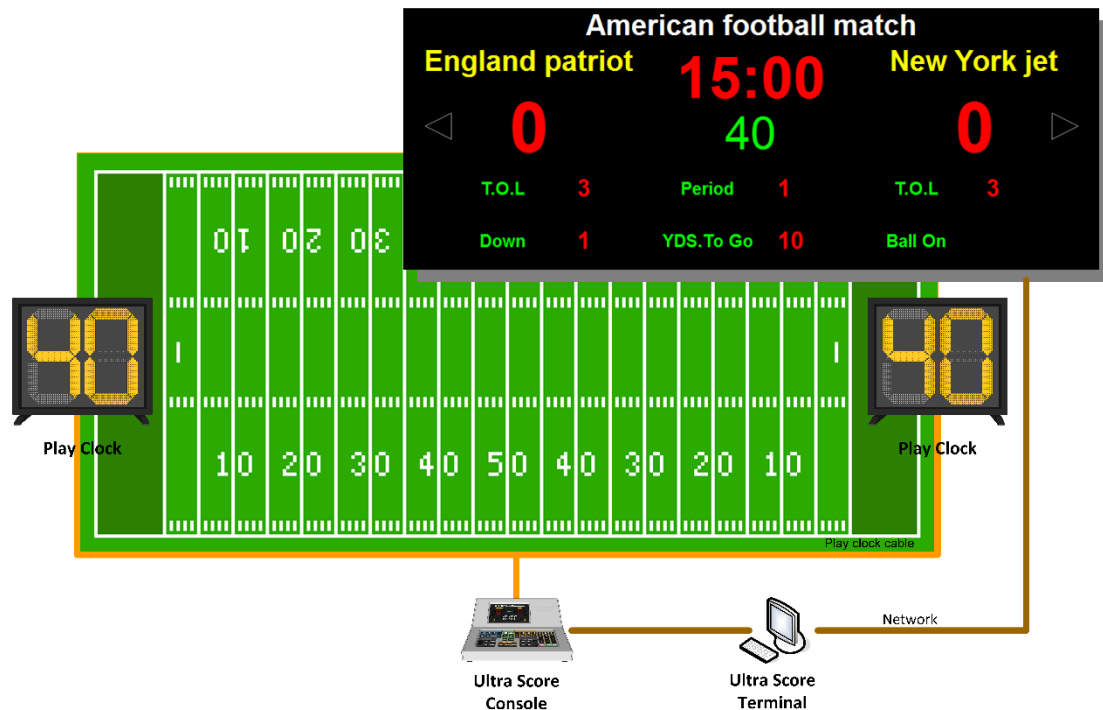

# 美式橄欖球

## 計時記分方案

本方案是一份室內體育場館 LED 顯示幕的標準方案，適用於國際標準美式橄欖球比賽。該系統能夠完成比賽計時、記分顯示，臨時通知及廣告播放，球員資訊顯示、裁判資訊顯示、現場直播、比分疊加等多項功能，是眾多中小型體育場館的理想選擇。

### 1. 系統結構